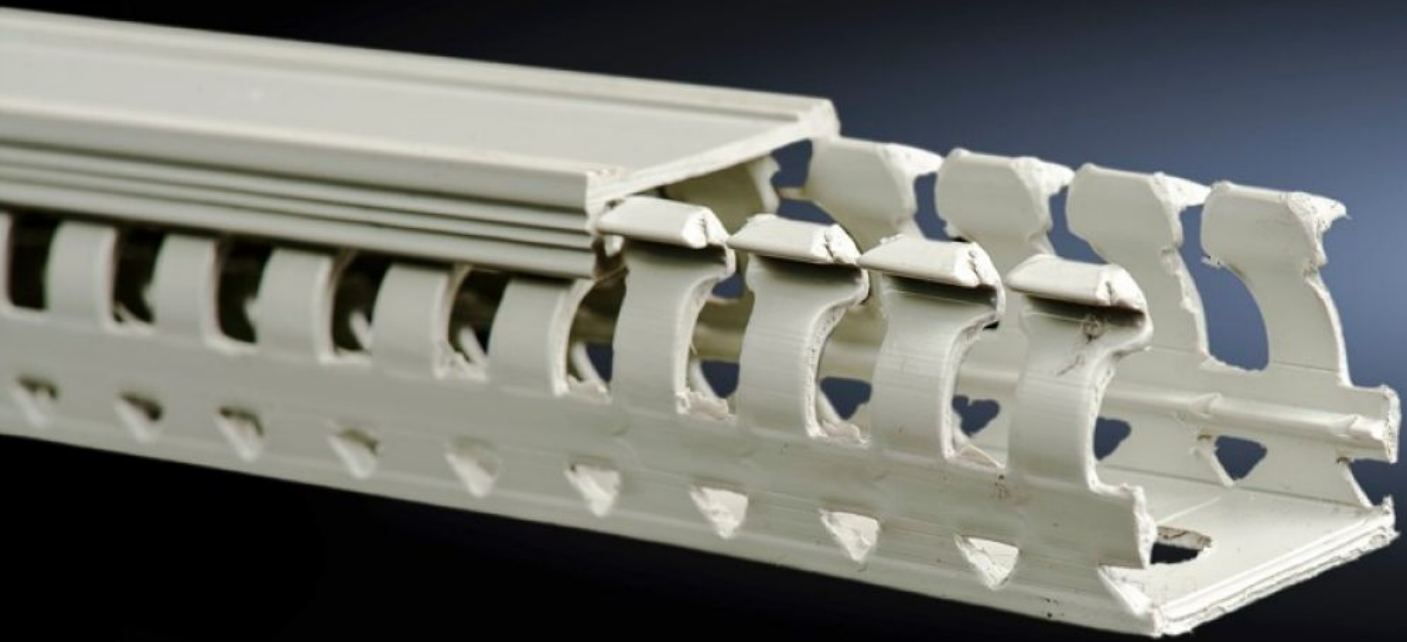

**Rittal – The System.**

Faster – better – everywhere.

**SO PW31051**

**Kabelkanal SEGMA halogenfrei**

State: 2026-06-10 (Source: [rittal.com/se-sv](https://www.rittal.com/se-sv))

ENCLOSURES

POWER DISTRIBUTION

# SO PW31051 - Kabelkanal SEGMA halogenfri

För kabelförläggning där halogengas måste undvikas om kabelkanalen skulle fatta eld eller placeras i en omgivning med höga temperaturer. Tack vare kabelkanalens tvärgående brottanvisning och med hjälp av den speciella SEGMA-tången behövs ingen såg för att kapa kabelkanalen.

## Features

Art. nr.	SO PW31051
Produktbeskrivning	För kabelförläggning där halogengas måste undvikas om kabelkanalen skulle fatta eld eller placeras i en omgivning med höga temperaturer. Tack vare kabelkanalens tvärgående brottanvisning och med hjälp av den speciella SEGMA-tången behövs ingen såg för att kapa kabelkanalen.
Material	Självslocknande Temperaturbeständig upp till +60 °C
Färg	Liknar RAL 7035
Leveransens omfattning	Kabelkanal med lock
Bar width	6,5 mm
Längd	2 000 mm
Slot width	6 mm
Dimension	Bredd: 25 mm Djup: 40 mm Längd: 2.000 mm
Förpackningsenhet	1 sats
Nettovikt	0,21 kg
Bruttovikt	0,21 kg
Tullvarukod	39161000
ECLASS 8.0	27400703