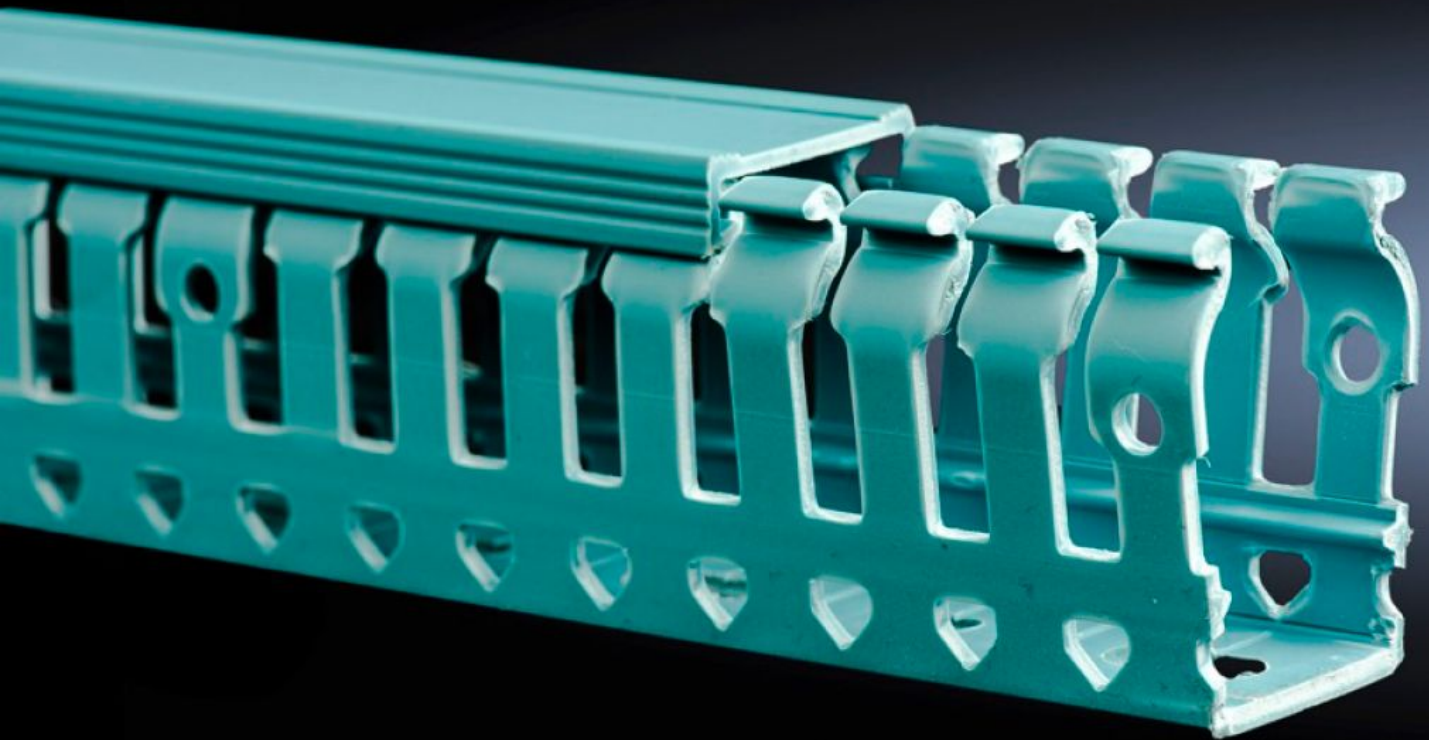

Rittal – The System.

Faster – better – everywhere.

SO PW33042

Kabelkanal SEGMA BSI

State: 2026-05-03 (Source: [rittal.com/se-sv](https://www.rittal.com/se-sv))

ENCLOSURES

POWER DISTRIBUTION

CLIMATE CONTROL

IT INFRASTRUCTURE

SOFTWARE & SERVICES

FRIEDHELM LOH GROUP

SO PW33042 - Kabelkanal SEGMA BSI

För kabelförläggning där halogengas måste undvikas om kabelkanalen skulle fatta eld eller placeras i en omgivning med höga temperaturer. Tack vare kabelkanalens tvärgående brottanvisning och med hjälp av den speciella SEGMA-tången behövs ingen såg för att kapa kabelkanalen.

Features

Art. nr.	SO PW33042
Produktbeskrivning	För kabelförläggning av inre säkerhetskretsar under föreskrivna villkor i EN5020-normen Tack vare kabelkanalens tvärgående brottanvisning och med hjälp av den speciella SEGMA-tången behövs ingen såg för att kapa kabelkanalen.
Material	Hård-PVC Självslocknande Temperaturbeständig upp till +60 °C
Leveransens omfattning	Kabelkanal med lock
Bar width	6,5 mm
Längd	2 000 mm
Slot width	6 mm
Dimension	Bredd: 40 mm Djup: 40 mm Längd: 2.000 mm
Förpackningsenhet	1 sats
Tullvarukod	39161000
ECLASS 8.0	27400703