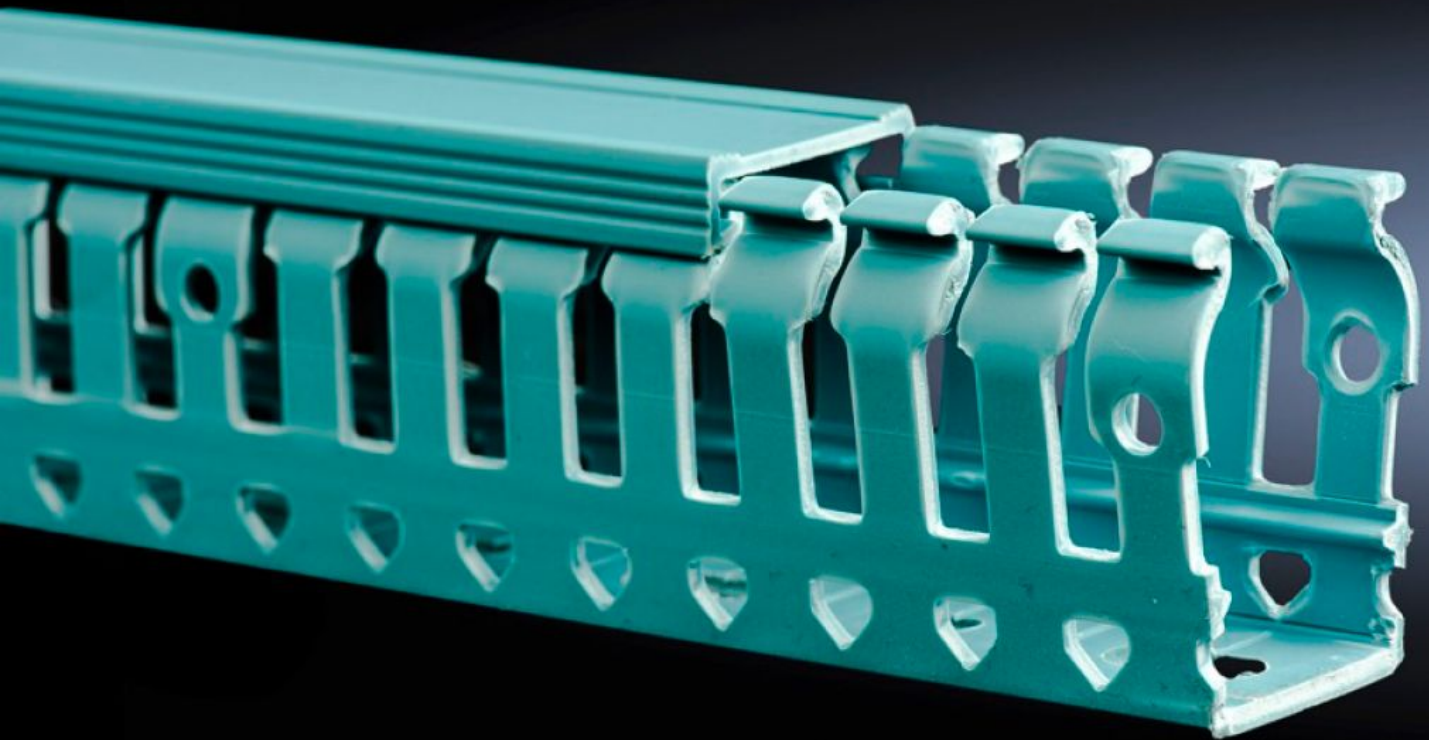

Rittal – The System.

Faster – better – everywhere.

SO PW33047

Kabelkanal SEGMA BSI

State: 2026-06-24 (Source: [rittal.com/se-sv](https://www.rittal.com/se-sv))

ENCLOSURES

POWER DISTRIBUTION

CLIMATE CONTROL

IT INFRASTRUCTURE

SOFTWARE & SERVICES

FRIEDHELM LOH GROUP

SO PW33047 - Kabelkanal SEGMA BSI

För kabelförläggning där halogengas måste undvikas om kabelkanalen skulle fatta eld eller placeras i en omgivning med höga temperaturer. Tack vare kabelkanalens tvärgående brottanvisning och med hjälp av den speciella SEGMA-tången behövs ingen såg för att kapa kabelkanalen.

Features

Art. nr.	SO PW33047
Produktbeskrivning	För kabelförläggning av inre säkerhetskretsar under föreskrivna villkor i EN5020-normen Tack vare kabelkanalens tvärgående brottanvisning och med hjälp av den speciella SEGMA-tången behövs ingen såg för att kapa kabelkanalen.
Material	Hård-PVC Självslocknande Temperaturbeständig upp till +60 °C
Leveransens omfattning	Kabelkanal med lock
Bar width	6,5 mm
Längd	2 000 mm
Slot width	6 mm
Dimension	Bredd: 60 mm Djup: 80 mm Längd: 2.000 mm
Förpackningsenhet	1 sats
Tullvarukod	39161000
ECLASS 8.0	27400703