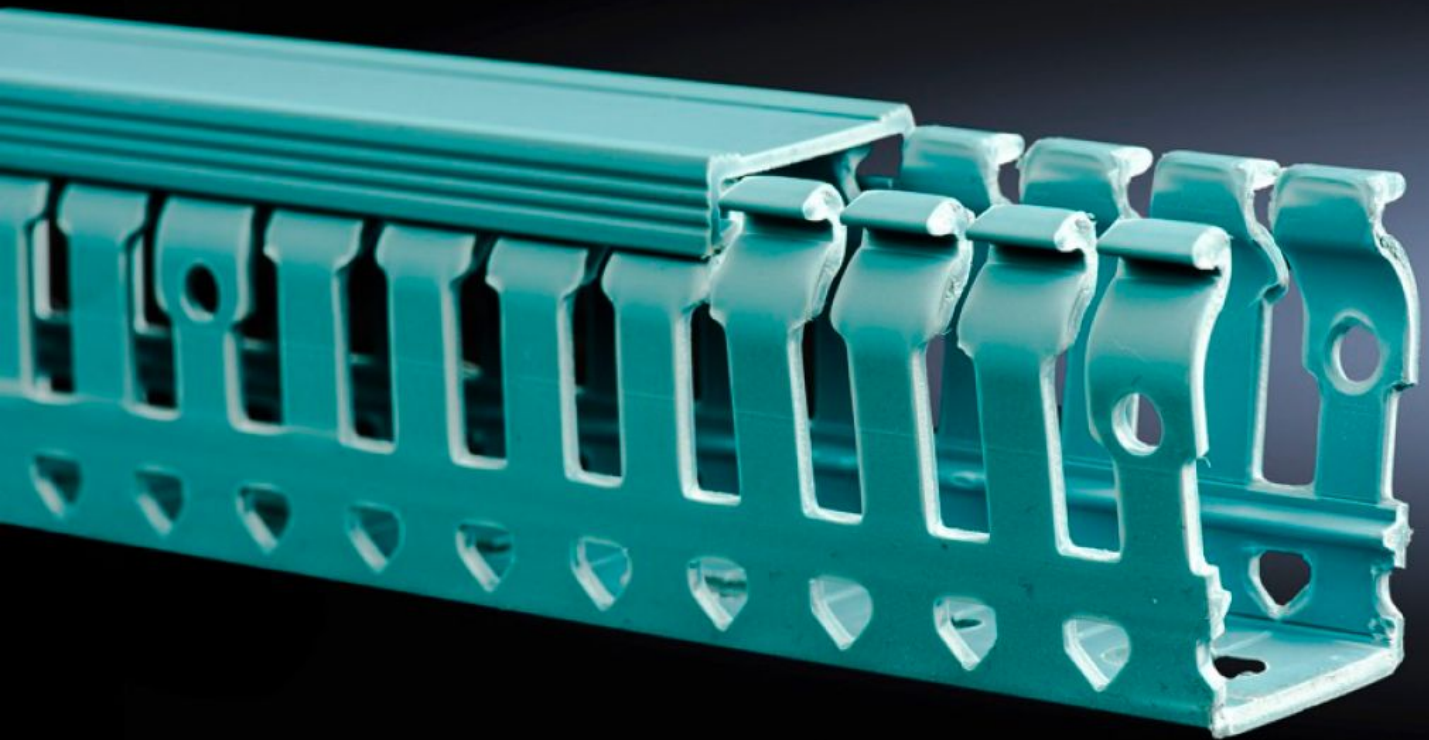

Rittal – The System.

Faster – better – everywhere.

SO PW33.048

Kabelkanal SEGMA BSI

State: 2025-04-20 (Source: [rittal.com/se-sv](https://www.rittal.com/se-sv))

ENCLOSURES

POWER DISTRIBUTION

CLIMATE CONTROL

IT INFRASTRUCTURE

SOFTWARE & SERVICES

FRIEDHELM LOH GROUP