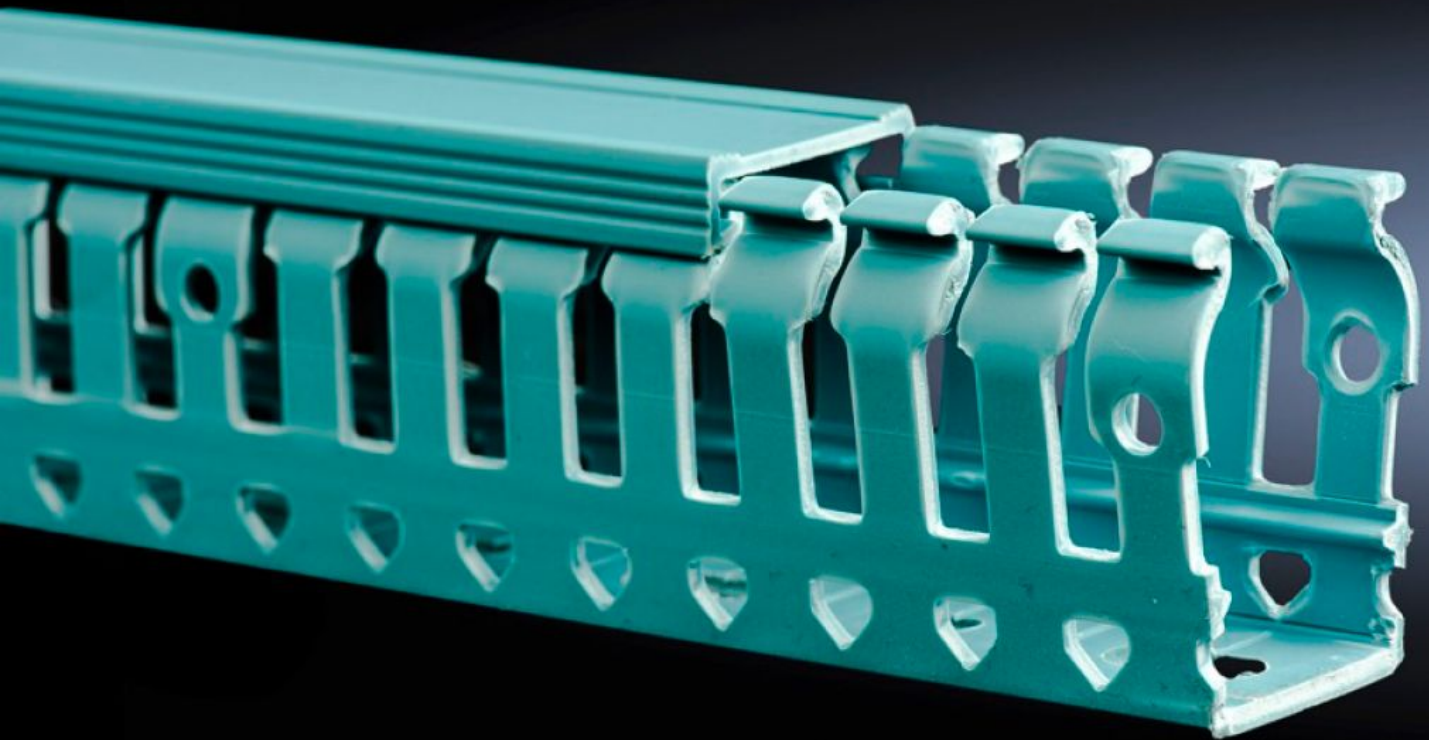

Rittal – The System.

Faster – better – everywhere.

SO PW33049

Kabelkanal SEGMA BSI

State: 2026-05-23 (Source: [rittal.com/se-sv](https://www.rittal.com/se-sv))

ENCLOSURES

POWER DISTRIBUTION

CLIMATE CONTROL

IT INFRASTRUCTURE

SOFTWARE & SERVICES

FRIEDHELM LOH GROUP

SO PW33049 - Kabelkanal SEGMA BSI

För kabelförläggning där halogengas måste undvikas om kabelkanalen skulle fatta eld eller placeras i en omgivning med höga temperaturer. Tack vare kabelkanalens tvärgående brottanvisning och med hjälp av den speciella SEGMA-tången behövs ingen såg för att kapa kabelkanalen.

Features

Art. nr.	SO PW33049
Produktbeskrivning	För kabelförläggning av inre säkerhetskretsar under föreskrivna villkor i EN5020-normen Tack vare kabelkanalens tvärgående brottanvisning och med hjälp av den speciella SEGMA-tången behövs ingen såg för att kapa kabelkanalen.
Material	Hård-PVC Självslocknande Temperaturbeständig upp till +60 °C
Leveransens omfattning	Kabelkanal med lock
Bar width	6,5 mm
Längd	2 000 mm
Slot width	6 mm
Dimension	Bredd: 120 mm Djup: 80 mm Längd: 2.000 mm
Förpackningsenhet	1 sats
Tullvarukod	39161000
ECLASS 8.0	27400703