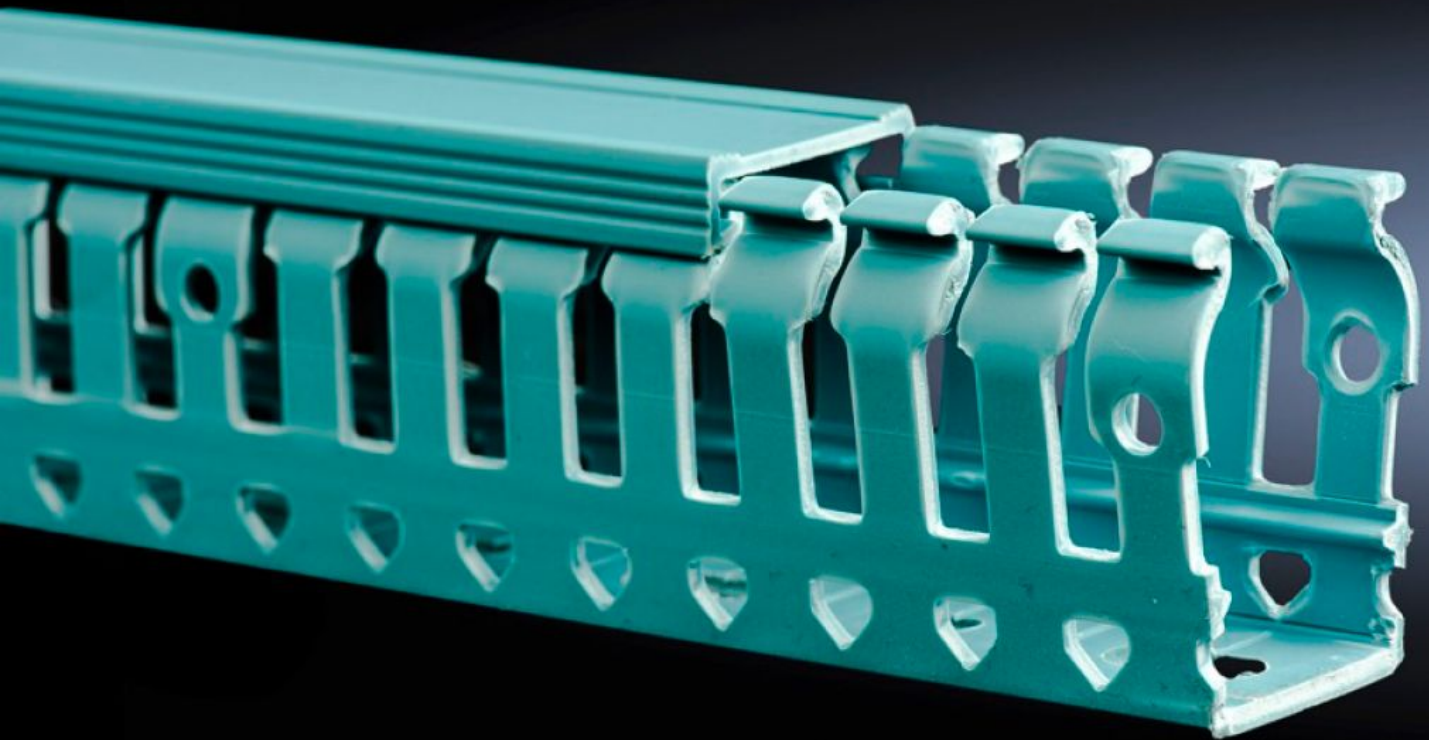

Rittal – The System.

Faster – better – everywhere.

SO PW33049

Kabelkanal SEGMA BSI

State: 2026-05-02 (Source: [rittal.com/se-sv](https://www.rittal.com/se-sv))

ENCLOSURES

POWER DISTRIBUTION

CLIMATE CONTROL

IT INFRASTRUCTURE

SOFTWARE & SERVICES

FRIEDHELM LOH GROUP

SO PW33049 - Kabelkanal SEGMA BSI

För kabelförläggning där halogengas måste undvikas om kabelkanalen skulle fatta eld eller placeras i en omgivning med höga temperaturer. Tack vare kabelkanalens tvärgående brottanvisning och med hjälp av den speciella SEGMA-tången behövs ingen såg för att kapa kabelkanalen.

Features

Art. nr.	SO PW33049
Produktbeskrivning	För kabelförläggning av inre säkerhetskretsar under föreskrivna villkor i EN5020-normen Tack vare kabelkanalens tvärgående brottanvisning och med hjälp av den speciella SEGMA-tången behövs ingen såg för att kapa kabelkanalen.
Material	Hård-PVC Självslocknande Temperaturbeständig upp till +60 °C
Leveransens omfattning	Kabelkanal med lock
Bar width	6,5 mm
Längd	2 000 mm
Slot width	6 mm
Dimension	Bredd: 120 mm Djup: 80 mm Längd: 2.000 mm
Förpackningsenhet	1 sats
Tullvarukod	39161000
ECLASS 8.0	27400703