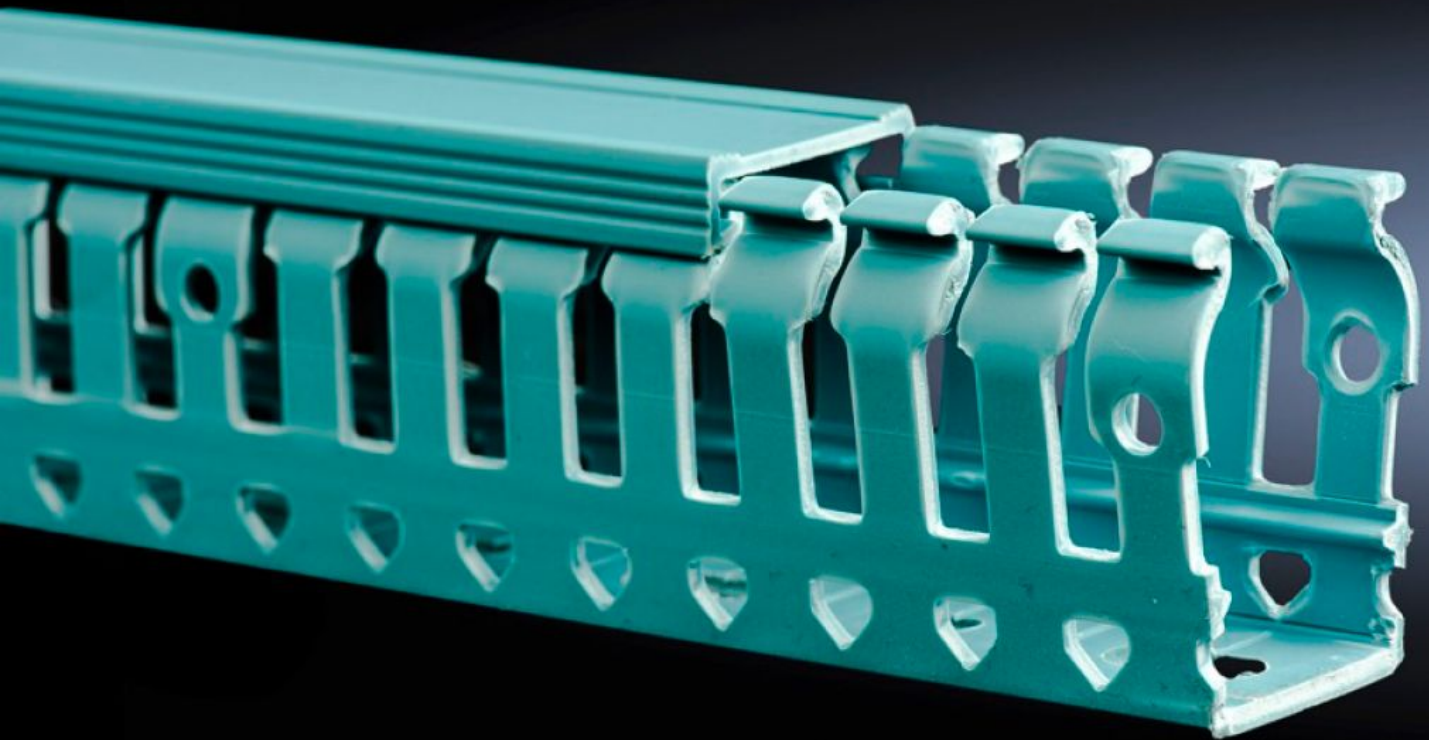

Rittal – The System.

Faster – better – everywhere.

SO PW33049

Kabelkanal SEGMA BSI

State: 2026-04-02 (Source: [rittal.com/se-sv](https://www.rittal.com/se-sv))

ENCLOSURES

POWER DISTRIBUTION

CLIMATE CONTROL

IT INFRASTRUCTURE

SOFTWARE & SERVICES

FRIEDHELM LOH GROUP

SO PW33049 - Kabelkanal SEGMA BSI

För kabelförläggning där halogengas måste undvikas om kabelkanalen skulle fatta eld eller placeras i en omgivning med höga temperaturer. Tack vare kabelkanalens tvärgående brottanvisning och med hjälp av den speciella SEGMA-tången behövs ingen såg för att kapa kabelkanalen.

Features

Art. nr.	SO PW33049
Produktbeskrivning	För kabelförläggning av inre säkerhetskretsar under föreskrivna villkor i EN5020-normen Tack vare kabelkanalens tvärgående brottanvisning och med hjälp av den speciella SEGMA-tången behövs ingen såg för att kapa kabelkanalen.
Material	Hård-PVC Självslocknande Temperaturbeständig upp till +60 °C
Leveransens omfattning	Kabelkanal med lock
Bar width	6,5 mm
Längd	2 000 mm
Slot width	6 mm
Dimension	Bredd: 120 mm Djup: 80 mm Längd: 2.000 mm
Förpackningsenhet	1 sats
Tullvarukod	39161000
ECLASS 8.0	27400703