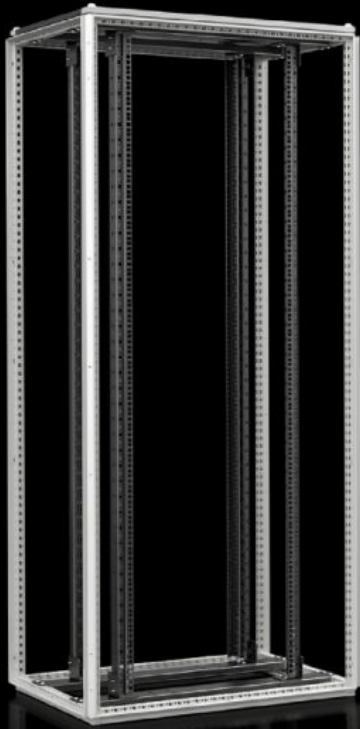

Rittal – The System.

Faster – better – everywhere.

VX 1182.096

VX IT Odprto

State: 22.6.2026 (Source: rittal.com/si-sl)

ENCLOSURES

POWER DISTRIBUTION

CLIMATE CONTROL

IT INFRASTRUCTURE

SOFTWARE & SERVICES

FRIEDHELM LOH GROUP