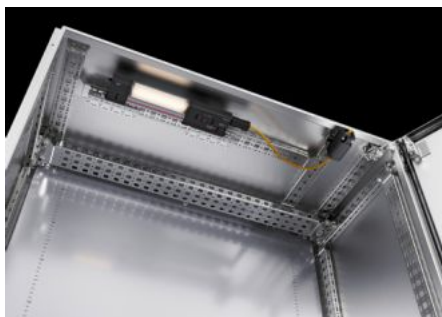

IT INFRASTRUCTURE

SOFTWARE & SERVICES

FRIEDHELM LOH GROUP

AX 1374.000 - Osnovno ohišje AX, nerjavno jeklo

Ohišja so izdelana iz robustnega nerjavnega jekla in imajo integriran odmični sistem, ki omogoča obsežno razširitev sistema, hitro in varno, brez vrtanja.

Features

Št. Modela	AX 1374.000
Material	Ohišje: nerjavno jeklo Vrata: nerjavno jeklo, penasto PU tesnilo po celotnem obodu Montažna plošča: jeklena pločevina Nerjavno jeklo 1.4404 (AISI 316L)
Površinska obdelava	Ohišje in vrata: brušena površina, zrnatost 400, hrapavost površine < 0,8 µm Montažna plošča: pocinkana
Obseg dobave	Ohišje z vrati, kot odpiranja 130° Montažna plošča Ključavnica: 3 mm dvojna ključavnica
Razred zaščite NEMA	NEMA 1 NEMA 3R NEMA 4 NEMA 4X NEMA 12
Razred zaščite po IEC 60 529	IP 66
Tipna ocena po UL 50E	Type 1 Type 3R Type 4 Type 4X Type 12

Features

IK koda	IK10
Mere	Širina: 800 mm Višina: 1.200 mm Globina: 300 mm
Debelina materiala - vrata	2 mm
Debelina materiala - ohišje	1,5 mm
Debelina materiala montažne plošče	2,5 mm
Mere montažne plošče (Š x V)	745 mm x 1.175 mm
Število vrat	1
Zaklepanje	Različica ključavnice: 3-točkovni sistem zaklepanja Število ključavnic: 1 Vložek ključavnice: 3 mm dvojni nastavek Material lock: Nerjavno jeklo 1.4404 (AISI 316L)
Osnovni material	Stainless steel 1.4404 (AISI 316L)
Paketi	1 pc(s).
Carinska tarifna številka	94032080
ETIM 9	EC000261
ETIM 8	EC000261
ECLASS 8.0	27180101
Opis izdelka	AX compact enclosure, WxHxD: 800x1200x300 mm, stainless steel 1.4404, with mounting plate, single-door, with 3-point lock system