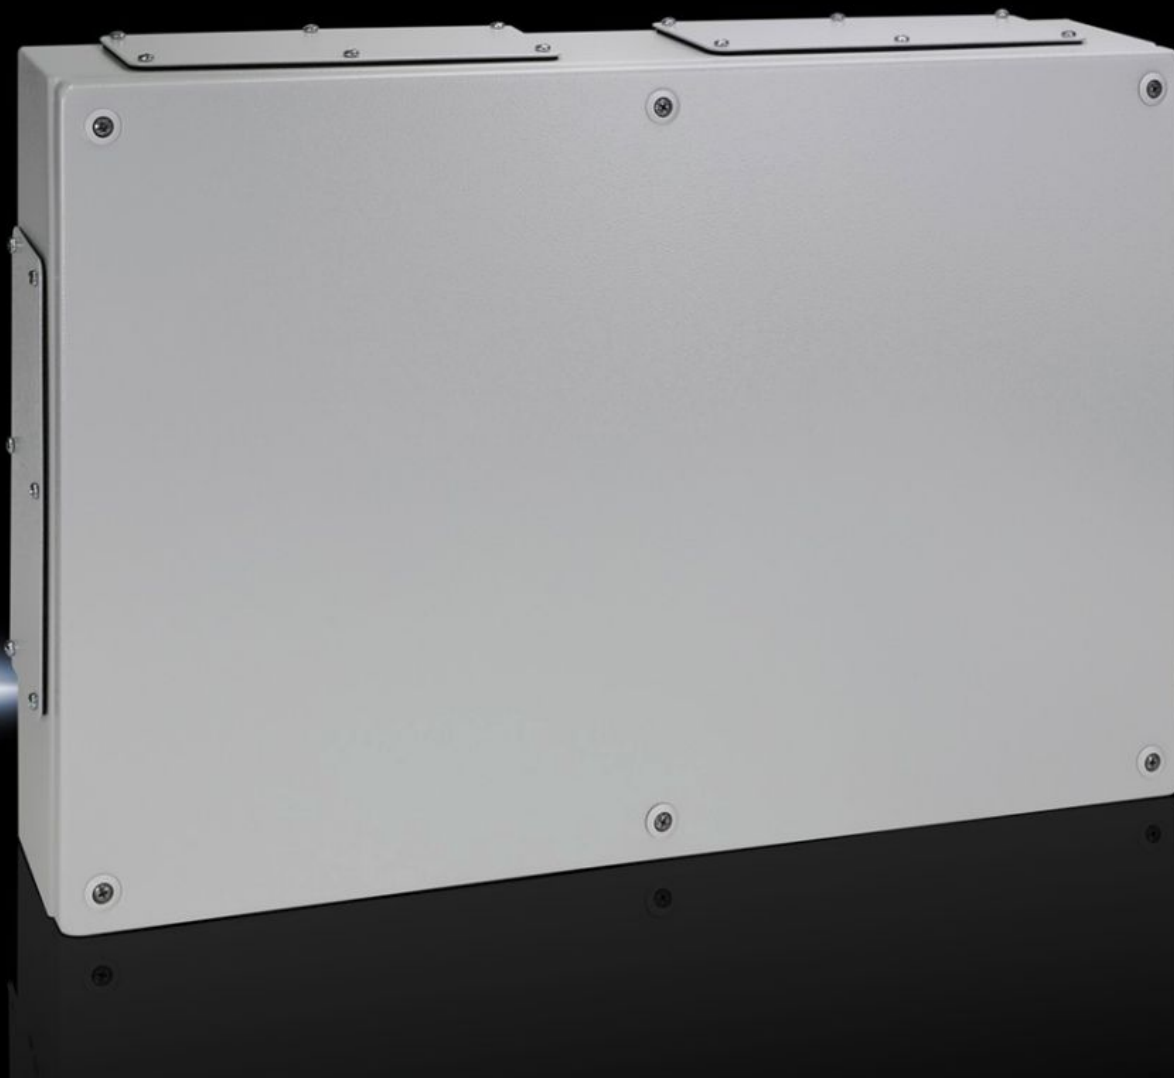

Rittal – The System.

Faster – better – everywhere.

KL 1540.510

Priključne omarice KL

State: 9.5.2026 (Source: rittal.com/si-sl)

ENCLOSURES

POWER DISTRIBUTION

CLIMATE CONTROL

IT INFRASTRUCTURE

SOFTWARE & SERVICES

FRIEDHELM LOH GROUP