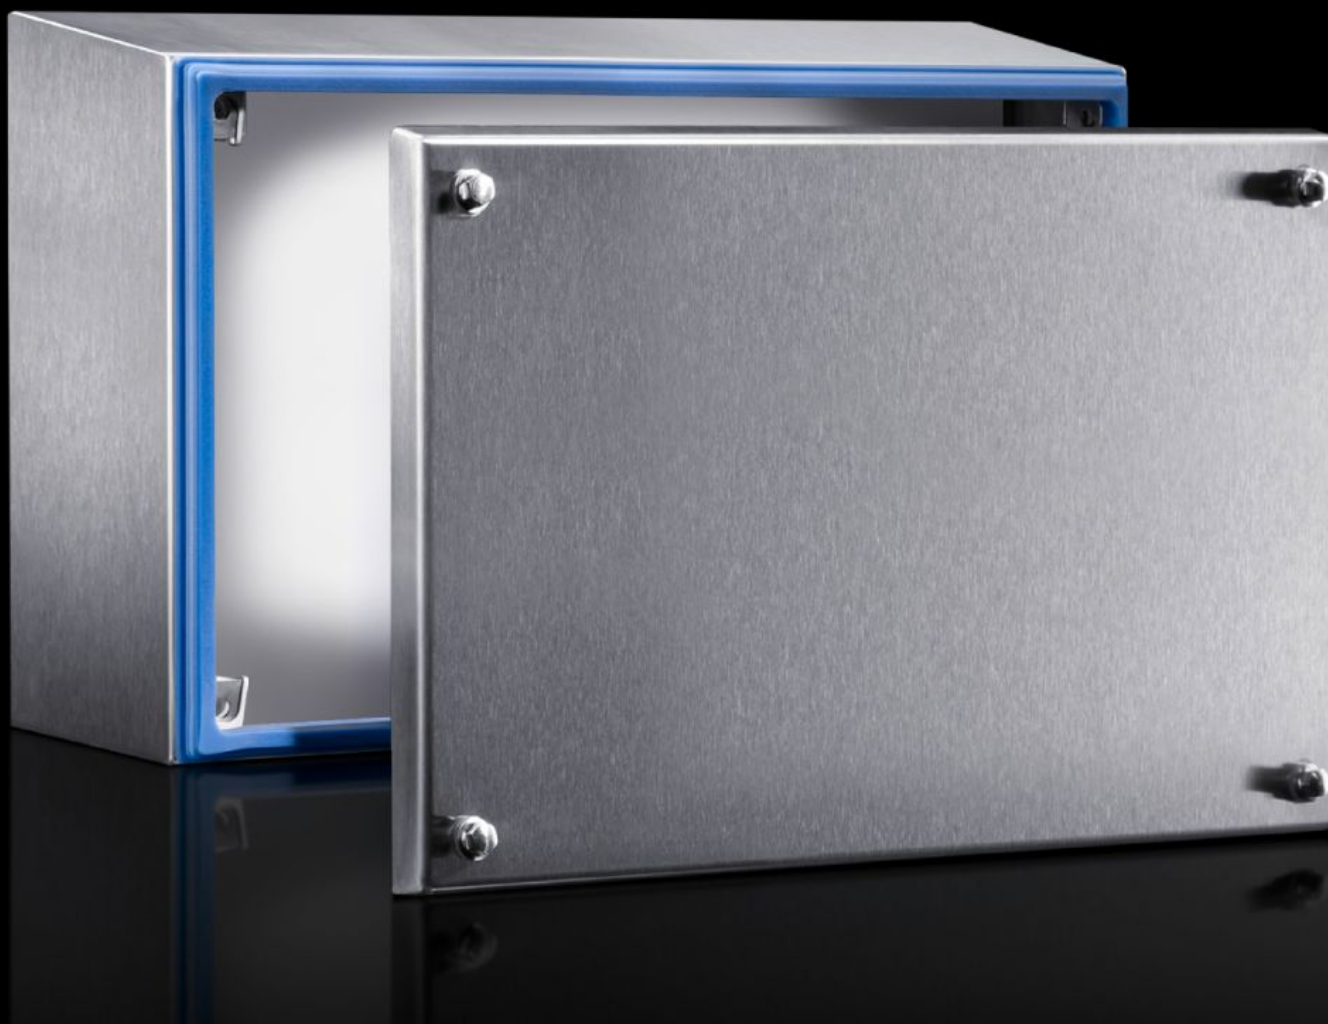

Rittal – The System.

Faster – better – everywhere.

HD 1674.600

Priključna omarica HD

State: 7.5.2026 (Source: rittal.com/si-sl)

ENCLOSURES

POWER DISTRIBUTION

CLIMATE CONTROL

IT INFRASTRUCTURE

SOFTWARE & SERVICES

FRIEDHELM LOH GROUP