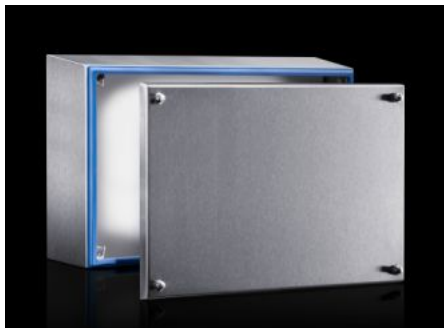

IT INFRASTRUCTURE

SOFTWARE & SERVICES

FRIEDHELM LOH GROUP

HD 1676.600 - Priključna omarica HD

Ohišja, prilagojena zahtevam industrije hrane in pijače. Silikonsko tesnilo brez zračnosti med ohišjem in pokrovom. Higijenska šesterokotna ročica za hitro odpiranje.

Features

Št. Modela	HD 1676.600
Zasnova	Hygienic Design ohišje
Opis izdelka	Naklon ohišja 3° naprej
Material	Ohišje in pokrov: nerjavno jeklo 1.4301 (AISI 304) 1.5 mm Montažni nosilec: jeklena pločevina, kromirano, 2,0 mm Zatesnitveni vijak: nerjavno jeklo Tesnilo: silikon, v skladu s smernicami FDA 21 CFR 177.2600
Površinska obdelava	Ohišje in pokrov: brušena površina, zrnatost 400, hrapavost površine < 0,8 µm Tesnilo: Modro, barvano (RAL 5010)
Obseg dobave	Popolnoma zaprto ohišje Pokrov Montažni nosilec (predsestavljeno) Tesnilo in zatesnitveni vijak (priložena)
Mere	Širina spredaj: 400 mm Širina (zadaj): 427 mm Višina, spredaj: 300 mm Višina zadaj: 327 mm Globina: 120 mm

Features

IK koda	IK08
Osnovni material	Stainless steel 1.4301 (AISI 304)
IP razred zaščite po IEC 60 529	IP 66 IP X9
Protection category NEMA	NEMA 1 NEMA 3 NEMA 3X NEMA 4 NEMA 4X NEMA 12 NEMA 13
Tipaska ocena po UL 50E	Type 1 Type 3 Type 3X Type 4 Type 4X Type 12 Type 13
Paketi	1 pc(s).
Neto teža	5,978 kg
Bruto teža	6,12 kg
PCF na paket (od zibelke do vrat)	21,2
Carinska tarifna številka	84879090
ETIM 9	EC002713
ETIM 8	EC002713
ECLASS 8.0	27180101
Opis izdelka	HD Terminal box, WHD: 400x300x120 mm, Stainless steel 1.4301, with cover and silicone seal