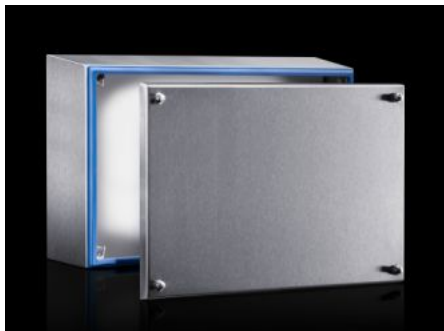

IT INFRASTRUCTURE

SOFTWARE & SERVICES

FRIEDHELM LOH GROUP

HD 1676.600 - Priključna omarica HD

Ohišja, prilagojena zahtevam industrije hrane in pijače. Silikonsko tesnilo brez zračnosti med ohišjem in pokrovom. Higijenska šesterokotna ročica za hitro odpiranje.

Features

Št. Modela	HD 1676.600
Zasnova	Hygienic Design ohišje
Opis izdelka	Naklon ohišja 3° naprej
Material	Ohišje in pokrov: nerjavno jeklo 1.4301 (AISI 304) 1.5 mm Montažni nosilec: jeklena pločevina, kromirano, 2,0 mm Zatesnitveni vijak: nerjavno jeklo Tesnilo: silikon, v skladu s smernicami FDA 21 CFR 177.2600
Površinska obdelava	Ohišje in pokrov: brušena površina, zrnatost 400, hrapavost površine < 0,8 µm Tesnilo: Modro, barvano (RAL 5010)
Obseg dobave	Popolnoma zaprto ohišje Pokrov Montažni nosilec (predsestavljjen) Tesnilo in zatesnitveni vijak (priložena)
Mere	Širina spredaj: 400 mm Širina (zadaj): 427 mm Višina, spredaj: 300 mm Višina zadaj: 327 mm Globina: 120 mm

Features

IK koda	IK08
Osnovni material	Stainless steel 1.4301 (AISI 304)
IP razred zaščite po IEC 60 529	IP 66 IP X9
Protection category NEMA	NEMA 1 NEMA 3 NEMA 3X NEMA 4 NEMA 4X NEMA 12 NEMA 13
Tipaska ocena po UL 50E	Type 1 Type 3 Type 3X Type 4 Type 4X Type 12 Type 13
Paketi	1 pc(s).
Neto teža	5,978 kg
Bruto teža	6,12 kg
PCF na paket (od zibelke do vrat)	21,2
Carinska tarifna številka	84879090
ETIM 9	EC002713
ETIM 8	EC002713
ECLASS 8.0	27180101
Opis izdelka	HD Terminal box, WHD: 400x300x120 mm, Stainless steel 1.4301, with cover and silicone seal