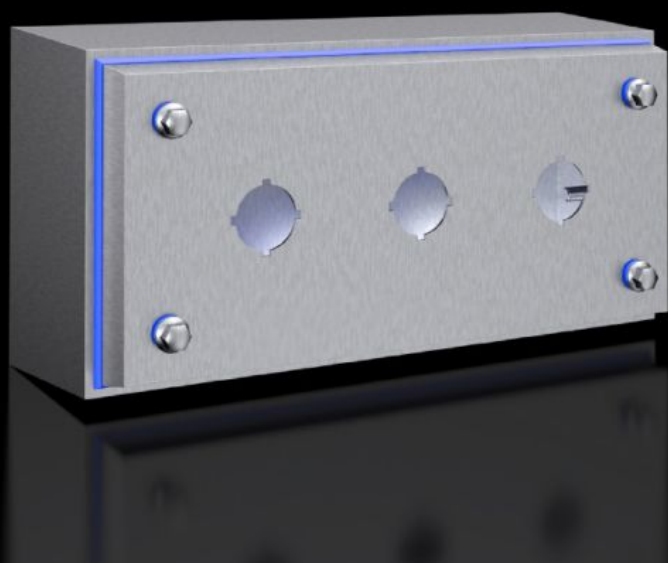

Rittal – The System.

Faster – better – everywhere.

HD 1683.600 Stikalno ohišje HD

State: 28.5.2026 (Source: rittal.com/si-sl)

ENCLOSURES

POWER DISTRIBUTION

CLIMATE CONTROL

IT INFRASTRUCTURE

SOFTWARE & SERVICES

FRIEDHELM LOH GROUP