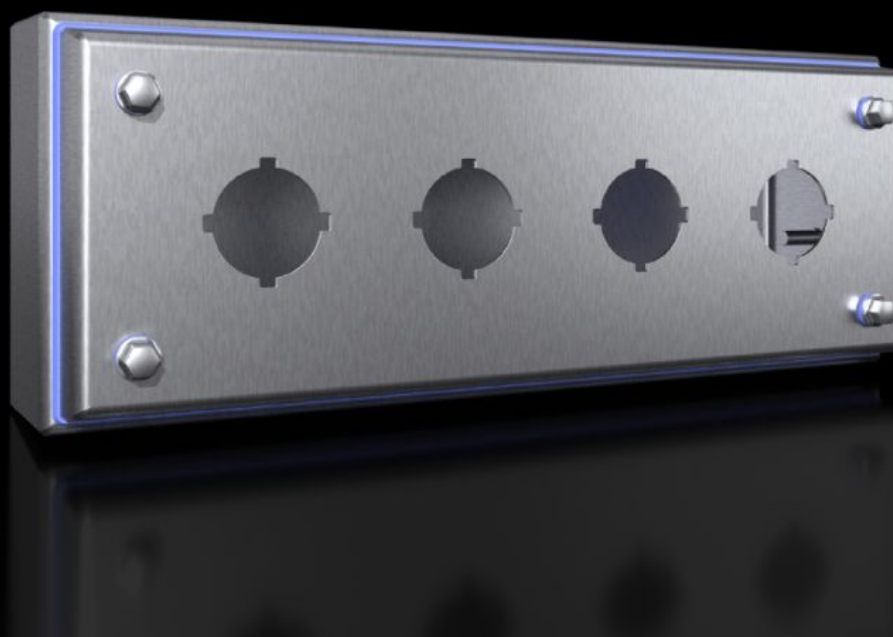

Rittal – The System.

Faster – better – everywhere.

HD 1684.630 Stikalno ohišje HD

State: 21.5.2026 (Source: rittal.com/si-sl)

ENCLOSURES

POWER DISTRIBUTION

CLIMATE CONTROL

IT INFRASTRUCTURE

SOFTWARE & SERVICES

FRIEDHELM LOH GROUP