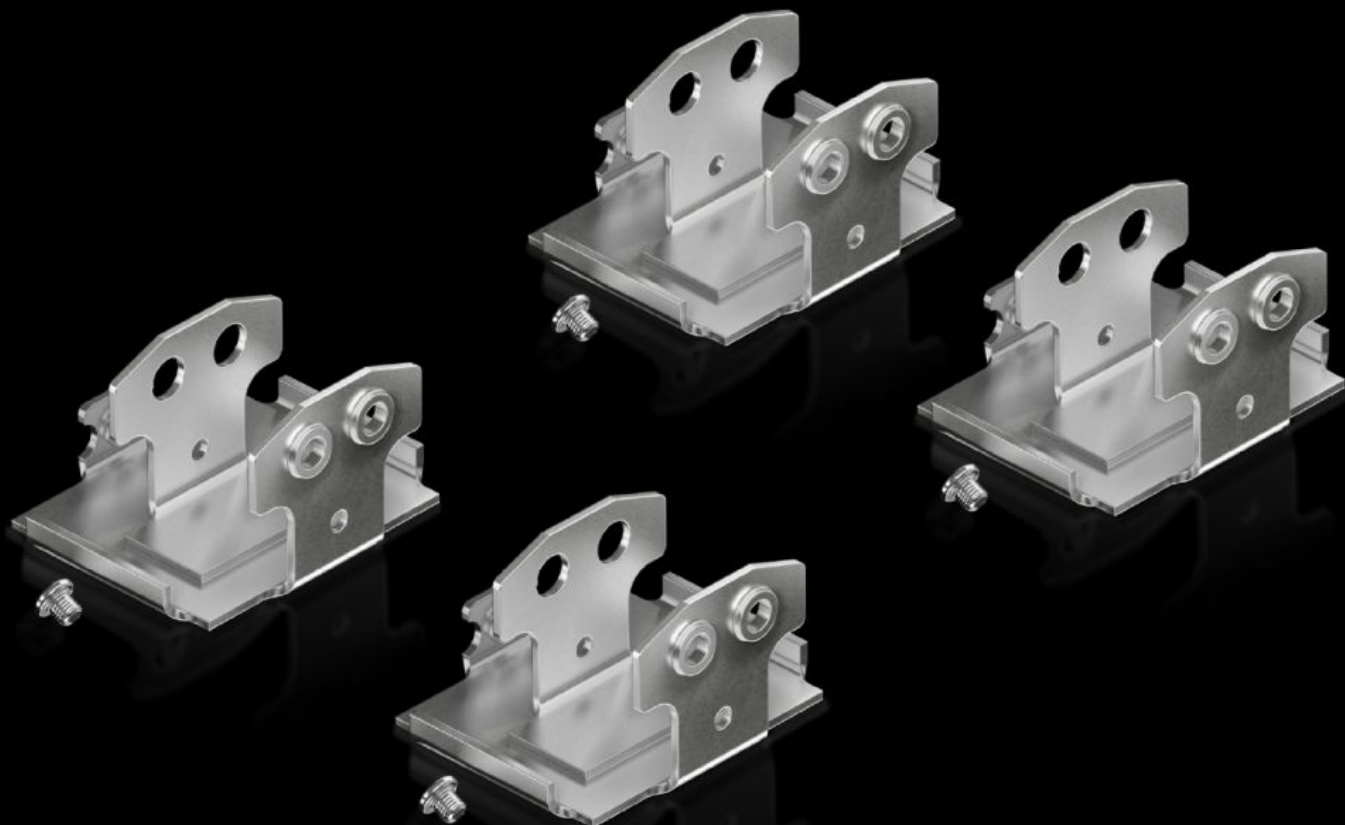

Rittal – The System.

Faster – better – everywhere.

AX 2034.010

Montažni komplet AX

State: 22.5.2026 (Source: rittal.com/si-sl)

ENCLOSURES

POWER DISTRIBUTION

CLIMATE CONTROL

IT INFRASTRUCTURE

SOFTWARE & SERVICES

FRIEDHELM LOH GROUP