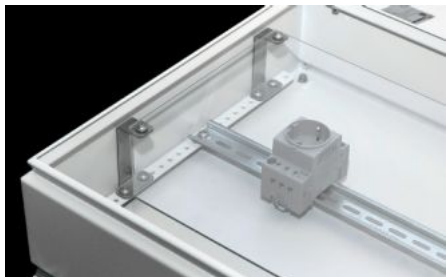

IT INFRASTRUCTURE

SOFTWARE & SERVICES

FRIEDHELM LOH GROUP

KX 2309.010 - Distančni nosilec KX za zaščito kontaktov

Kotni nosilec za namestitev zaščitnih pokrovov kontaktov v 120 mm globoka ohišja KX. Preprečuje nepooblaščen in nenameren dostop do komponent pod napetostjo v ohišju.

Features

Št. Modela	KX 2309.010
Material	Jeklena pločevina
Površinska obdelava	Pocinkano
Obseg dobave	Sestavni deli
Za tip ohišja	Terminal box KX
Paketi	4 pc(s).
Neto teža	0,16 kg
Carinska tarifna številka	79070000
ETIM 9	EC002625
ETIM 8	EC002625
ECLASS 8.0	27371390
Opis izdelka	KX spacer bracket for contact hazard protection cover, for KX enclosures D:120 mm