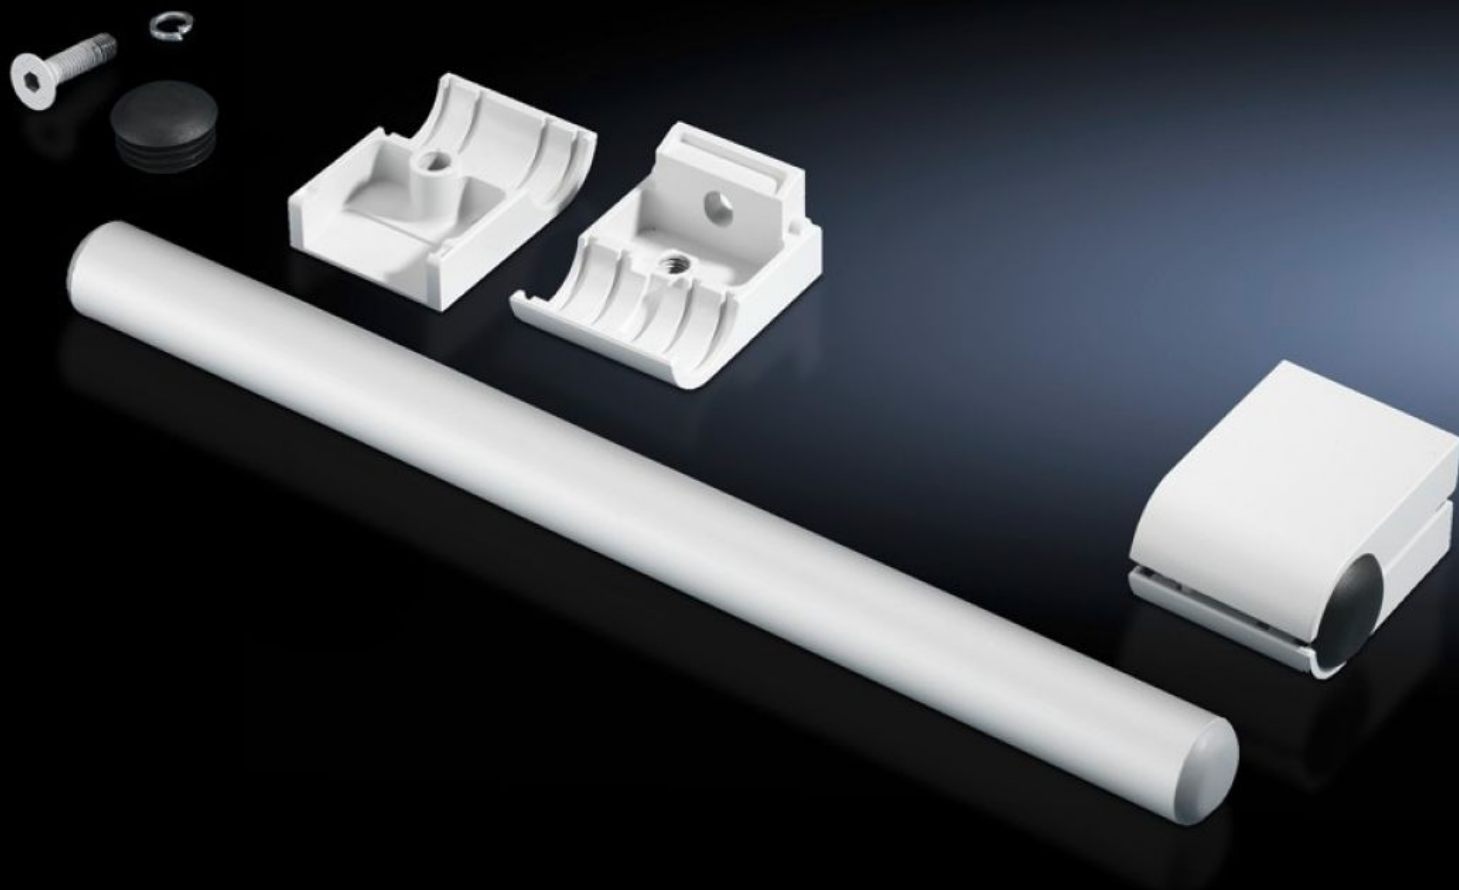

Rittal – The System.

Faster – better – everywhere.

SZ 2389.000 Komplet ročajev

State: 6.6.2026 (Source: rittal.com/si-sl)

ENCLOSURES

POWER DISTRIBUTION

CLIMATE CONTROL

IT INFRASTRUCTURE

SOFTWARE & SERVICES

FRIEDHELM LOH GROUP