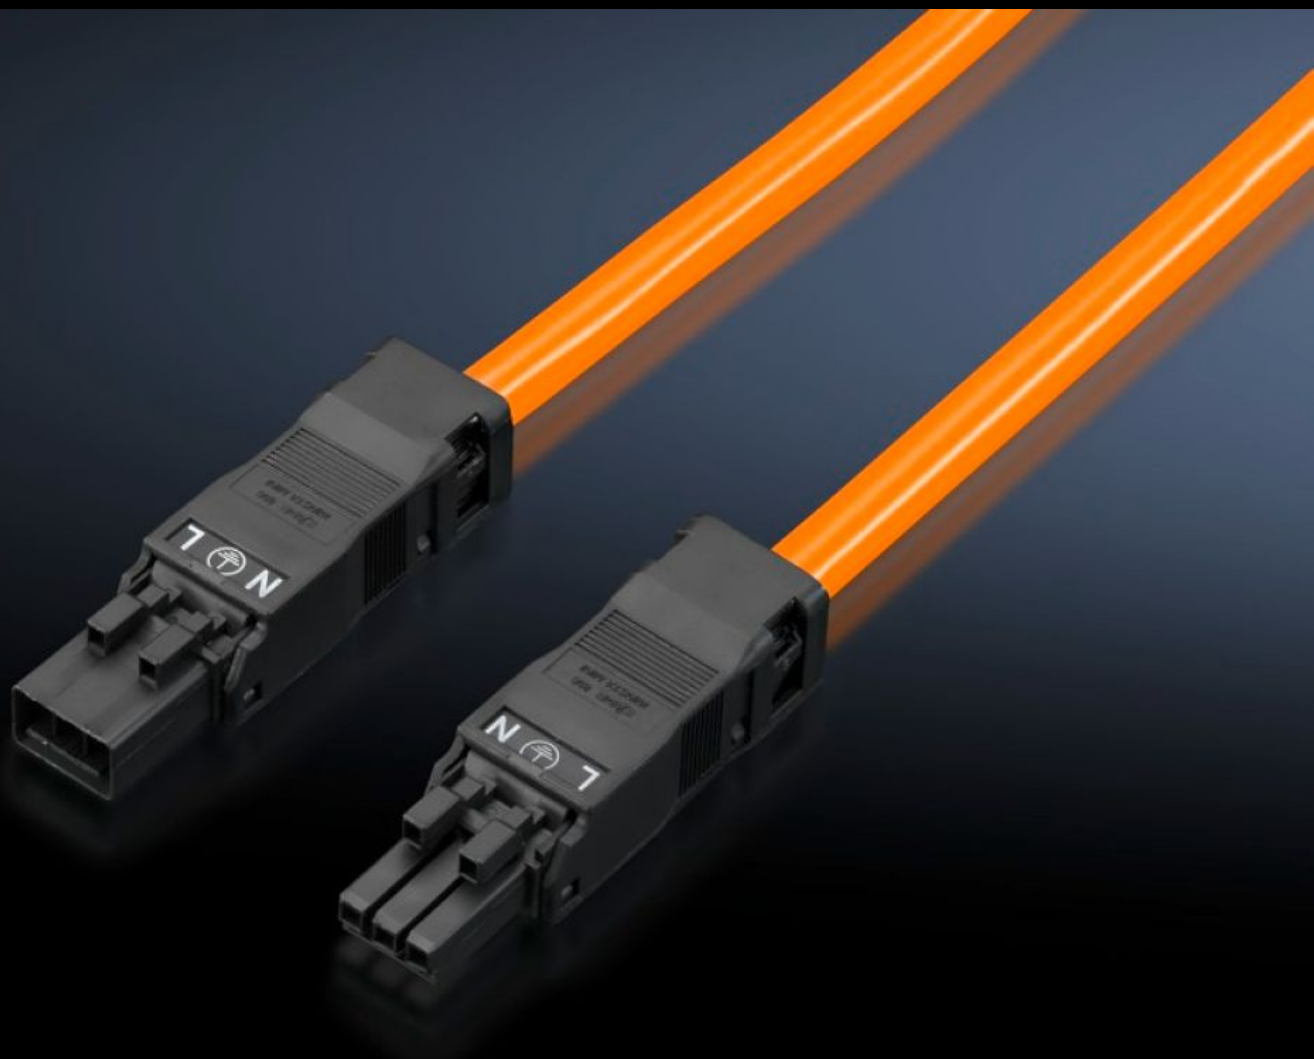

Rittal – The System.

Faster – better – everywhere.

SZ 2500.435 Priključni kabel

State: 6.7.2026 (Source: rittal.com/si-sl)

ENCLOSURES

POWER DISTRIBUTION

CLIMATE CONTROL

IT INFRASTRUCTURE

SOFTWARE & SERVICES

FRIEDHELM LOH GROUP

SZ 2500.435 - Priključni kabel

Za enostavno in hitro namestitev LED sistemske luči.

Features

Št. Modela	SZ 2500.435
Zasnova	Prehodna napeljava, 3-polna (z vtičnico in konektorjem)
Opis izdelka	Za prihranek časa in enostaven priklop LED sistemske luči.
Barva	Oranžna
Dolžina	200 mm
Mere	Dolžina: 200 mm
Nazivna delovna napetost	100 V - 240 V, 1~, 50 Hz/60 Hz
Paketi	1 pc(s).
Neto teža	0,065 kg
Bruto teža	0,074 kg
Carinska tarifna številka	85444290
ETIM 9	EC001576
ETIM 8	EC001576
ECLASS 8.0	27060402
Opis izdelka	SZ Connection cable for throughwiring, 3-pole, L: 200 mm, 100-240 V