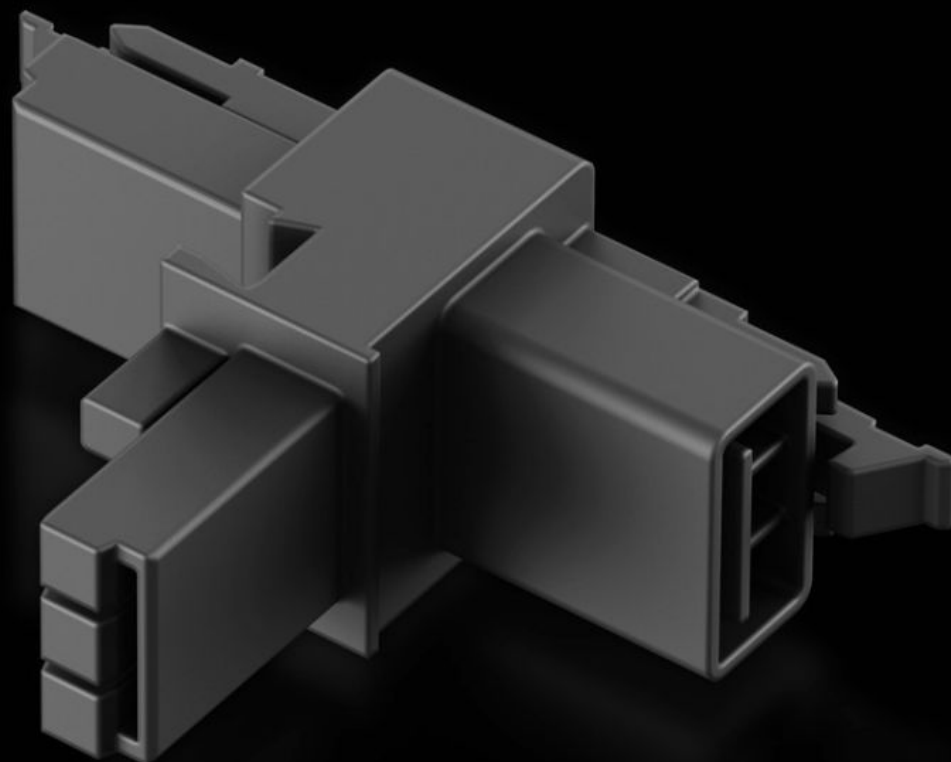

Rittal – The System.

Faster – better – everywhere.

SZ 2500.680

T razdelilnik z dvema vtičnicama in enim konektorjem

State: 8.7.2026 (Source: rittal.com/si-sl)

ENCLOSURES

POWER DISTRIBUTION

CLIMATE CONTROL

IT INFRASTRUCTURE

SOFTWARE & SERVICES

FRIEDHELM LOH GROUP

SZ 2500.680 - T razdelilnik z dvema vtičnicama in enim konektorjem

Za ustvarjanje varnih in zaščitnih stikov pri ožičenju LED sistemskih luči in vtičnic.

Features

Št. Modela	SZ 2500.680
Opis izdelka	Za varno izdelavo razvodnih povezav z zaščito kontaktov pri ožičenju LED sistemskih luči in vtičnic.
Paketi	5 pc(s).
Neto teža	0,05 kg
Bruto teža	0,08 kg
Carinska tarifna številka	85369095
ETIM 9	EC002625
ETIM 8	EC002625
ECLASS 8.0	27189234
Opis izdelka	SZ T distributor with 2 sockets, 1 connector