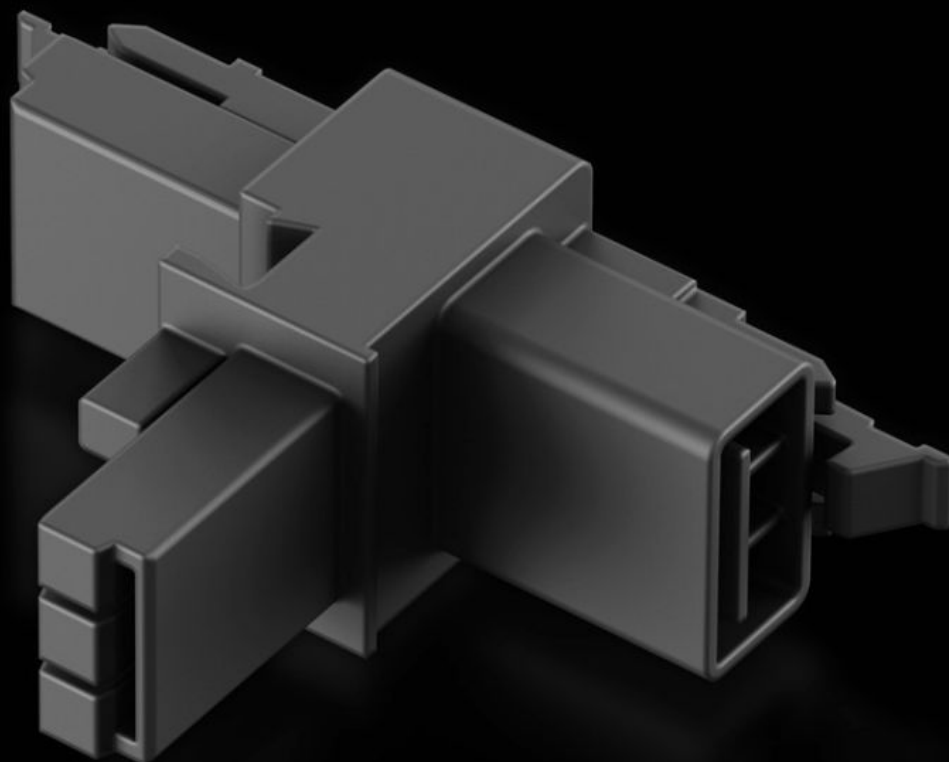

Rittal – The System.

Faster – better – everywhere.

SZ 2500.680

T razdelilnik z dvema vtičnicama in enim konektorjem

State: 8.5.2026 (Source: rittal.com/si-sl)

ENCLOSURES

POWER DISTRIBUTION

CLIMATE CONTROL

IT INFRASTRUCTURE

SOFTWARE & SERVICES

FRIEDHELM LOH GROUP

SZ 2500.680 - T razdelilnik z dvema vtičnicama in enim konektorjem

Za ustvarjanje varnih in zaščitnih stikov pri ožičenju LED sistemskih luči in vtičnic.

Features

Št. Modela	SZ 2500.680
Opis izdelka	Za varno izdelavo razvodnih povezav z zaščito kontaktov pri ožičenju LED sistemskih luči in vtičnic.
Paketi	5 pc(s).
Neto teža	0,05 kg
Bruto teža	0,08 kg
Carinska tarifna številka	85369095
ETIM 9	EC002625
ETIM 8	EC002625
ECLASS 8.0	27189234
Opis izdelka	SZ T distributor with 2 sockets, 1 connector