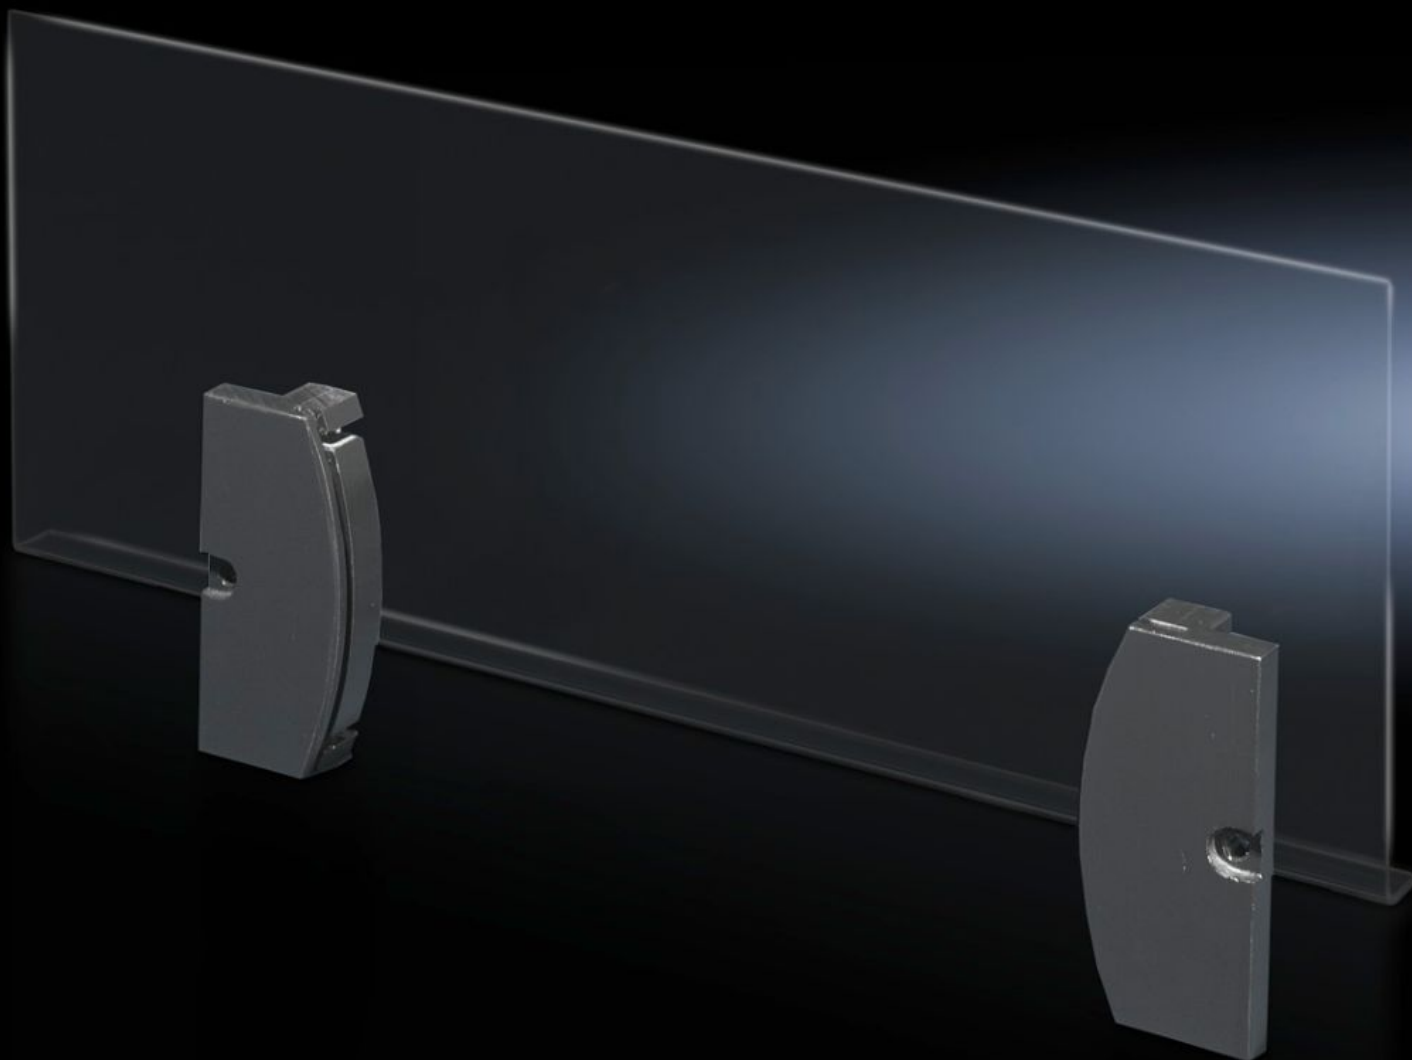

Rittal – The System.

Faster – better – everywhere.

SZ 2514.500

Plastični nosilec za shemo ožičenja

State: 23.5.2026 (Source: rittal.com/si-sl)

ENCLOSURES

POWER DISTRIBUTION

CLIMATE CONTROL

IT INFRASTRUCTURE

SOFTWARE & SERVICES

FRIEDHELM LOH GROUP

SZ 2514.500 - Plastični nosilec za shemo ožičenja za AE

For fastening to the perforated door strip and/or affixing to the door.

Features

Št. Modela	SZ 2514.500
Zasnova	od širine vrat 500 mm
Prednosti	Akrilno steklo je mogoče skrajšati na poljubno velikost za krajša vrata.
Obseg dobave	2 držala z dvostranskim lepilnim trakom Akrilno steklo Sestavni deli
Height acrylic glass pane	167 mm
Usable depth	18 mm
Usable width	340 mm
Možnosti namestitve	Pritrjeno z vijaki na perforirano vratno letev na obeh straneh Screw-fastened on one side, other side stuck with adhesive or stuck entirely with adhesive.
Primerno za	Višina: \geq 500 mm
Paketi	1 pc(s).
Neto teža	0,44 kg
Bruto teža	0,519 kg
Carinska tarifna številka	39269097
ECLASS 8.0	27189267

Features

Opis izdelka

SZ Wiring plan pocket, plastic, for AE, for WH: 500x500 mm