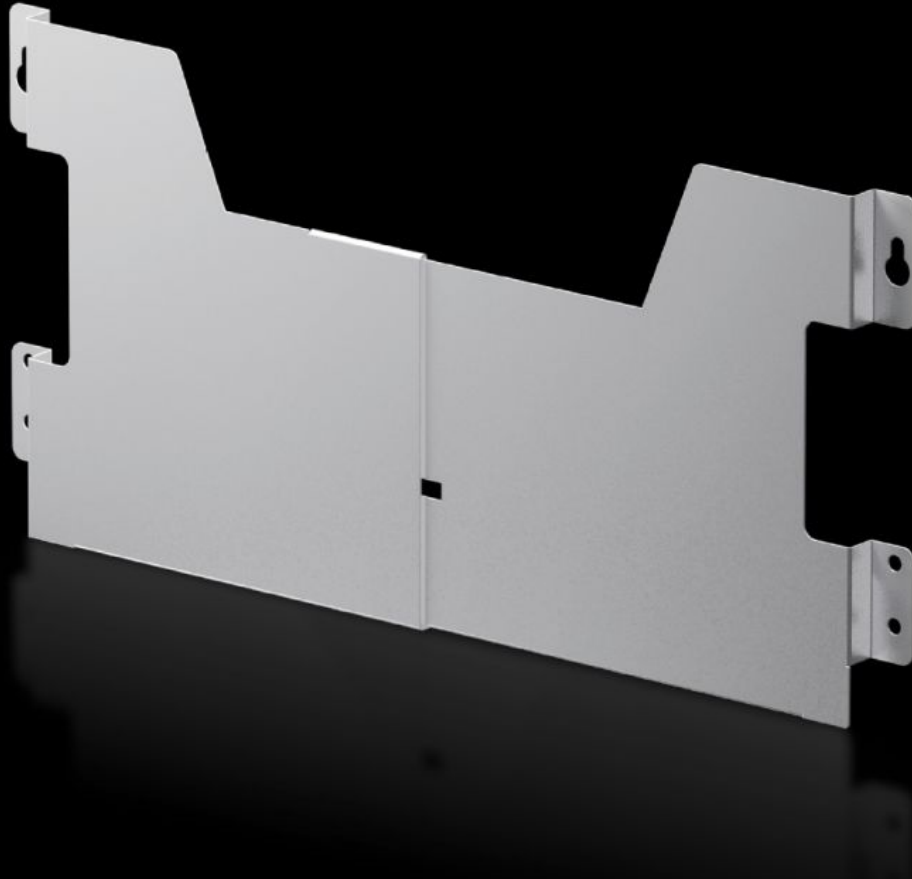

Rittal – The System.

Faster – better – everywhere.

AX 2515.400

Wiring plan pocket of sheet steel

State: 8.7.2026 (Source: rittal.com/si-sl)

ENCLOSURES

POWER DISTRIBUTION

CLIMATE CONTROL

IT INFRASTRUCTURE

SOFTWARE & SERVICES

FRIEDHELM LOH GROUP

AX 2515.400 - Wiring plan pocket of sheet steel

spremenljiva širina

Za pritrditev na perforirano vratno letev na poljubni višini. Spremenljiva in enostavno nastavljiva širina.

Features

Št. Modela	AX 2515.400
Opis izdelka	Za montažo na okvir vrat na poljubni višini. Spremenljiva širina in enostavno nastavljiva.
Barva	RAL 7035
Obseg dobave	Montažni vijaki
Višina odmika	210 mm
Clear width, range	625 - 725
Za prilagoditev vratih s širino	760 mm 800 mm
Primerno za	Vrsta ohišja: AX AE sheet steel CX one-piece console CX pedestal
Mere	Globina: 35 mm
Paketi	1 pc(s).
Neto teža	0,92 kg
Bruto teža	1,12 kg
Carinska tarifna številka	73269098

Features

ETIM 9	EC000317
ETIM 8	EC000317
ECLASS 8.0	27189267
Opis izdelka	AX Sheet steel wiring plan pocket, width-variable, L: 625 - 725 mm, for door width 760/800 mm