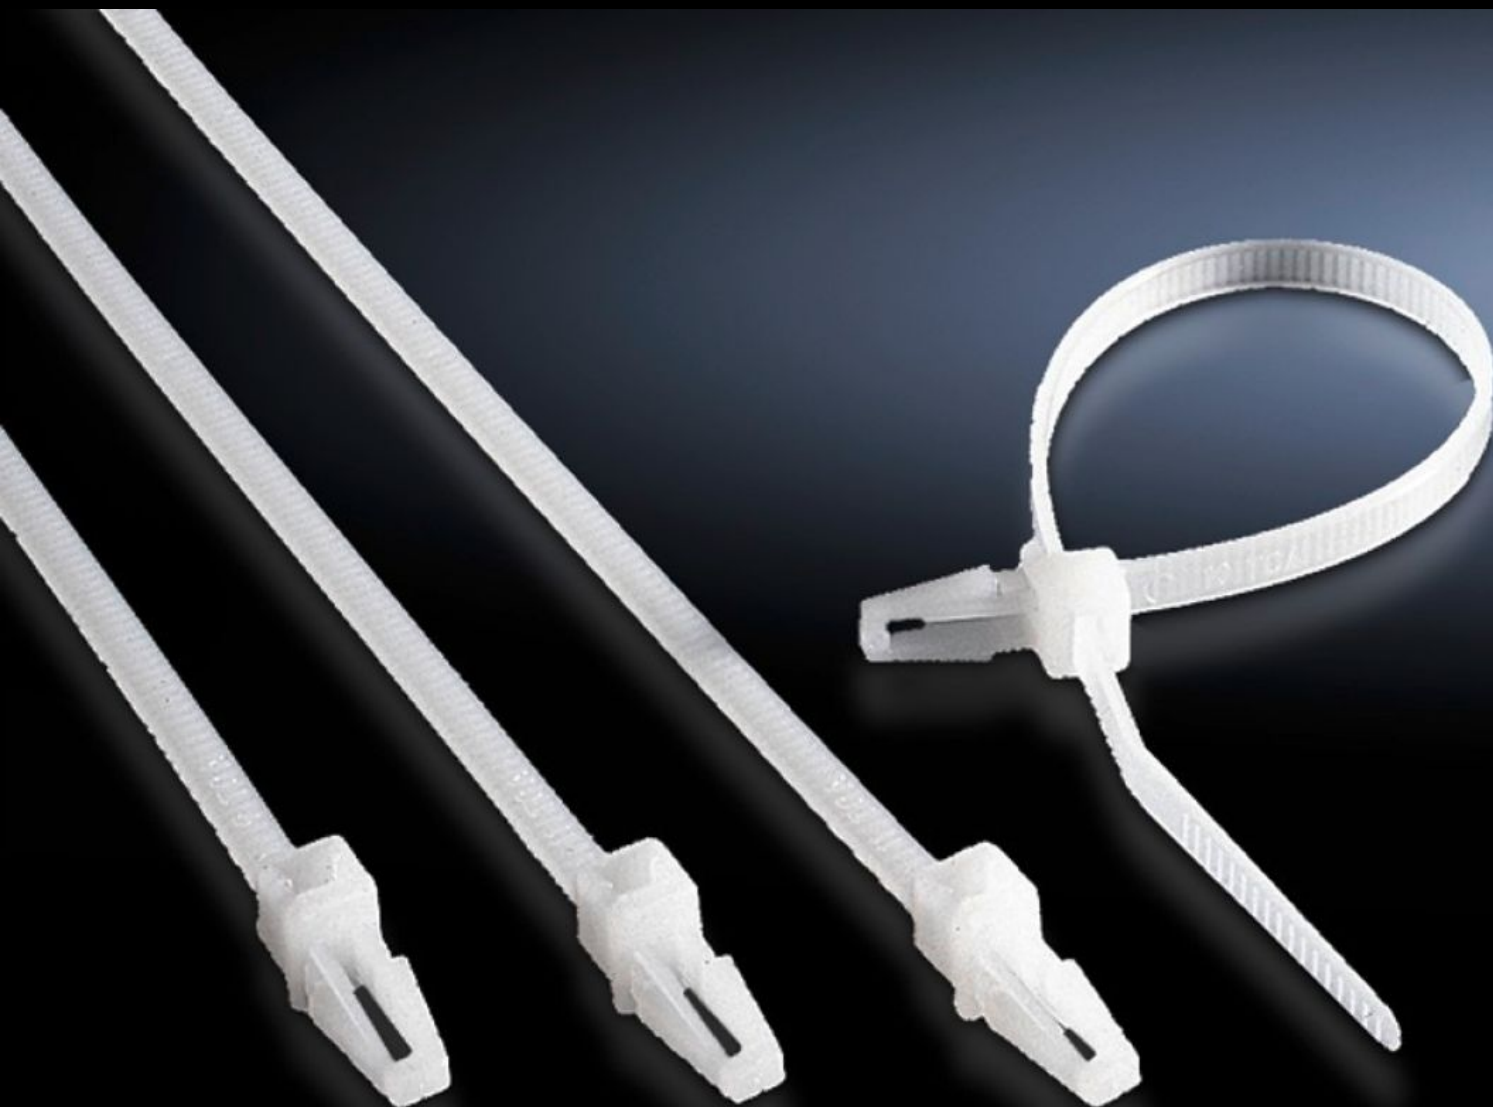

Rittal – The System.

Faster – better – everywhere.

SZ 2597.000 Kabelske vezice

State: 7.5.2026 (Source: rittal.com/si-sl)

ENCLOSURES

POWER DISTRIBUTION

CLIMATE CONTROL

IT INFRASTRUCTURE

SOFTWARE & SERVICES

FRIEDHELM LOH GROUP

SZ 2597.000 - Kabelske vezice

Za pritrditev kablov na profil ohišja ali montažne dele sistema. Enostavno vstavite kable v okrogle sistemske luknje.

Features

Št. Modela	SZ 2597.000
Opis izdelka	Izjemno hitra rešitev za pritrditev kablov na profile ohišij ali montažo sistemskih komponent. Enostavno jih vstavite v okroglo perforacijo sistema.
Mere	Dolžina: 150 mm
Paketi	100 pc(s).
Neto teža	0,1 kg
Bruto teža	0,101 kg
Carinska tarifna številka	39269097
ETIM 9	EC000046
ETIM 8	EC000046
ECLASS 8.0	27140702
Opis izdelka	SZ Cable ties, L: 150 mm