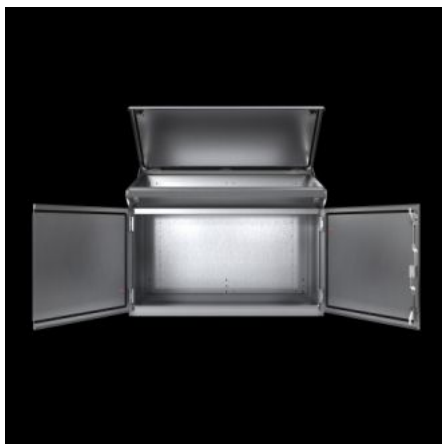

SOFTWARE & SERVICES

FRIEDHELM LOH GROUP

TP 2683.600 - Enodelne konzole Nerjavno jeklo

Enodelne konzole iz nerjavnega jekla 1.4301, (AISI 304), pripravljene za uporabo z visoko stopnjo zaščite IP 55 v štirih različnih širinah. Enostavno rokovanje zaradi samozapornega pokrova. Zamenljiv vložek ključavnice. Enostaven vhod kablov zaradi deljenih osnovnih plošč.

Features

Št. Modela	TP 2683.600
Material	Ohišje: nerjavno jeklo 1.4301 (AISI 304), 1,5 mm Vrata ali dvojna vrata in pokrov konzole: nerjavno jeklo 1.4301 (AISI 304), 2,0 mm Montažna plošča: jeklena pločevina, 3,0 mm
Površinska obdelava	Ohišje, vrata, pokrov konzole in plošče z uvodnicami: brušeno, zrnatost 400 Montažna plošča: pocinkana
Obseg dobave	Ohišje, zaprta zadnja stran in stranice Vrata ali dvojna vrata spredaj, z zaklepom Pokrov konzole z držalom pokrova in ključavnico, zaklenjeno v ohišje Ključavnice z dvojnimi vložki Plošče za kableske uvodnice, razdeljene Montažna plošča
Mere	Širina: 600 mm Višina: 960 mm
Mere montažne plošče (Š x V)	530 mm x 780 mm
Globina (zgoraj)	480 mm

Features

Globina (spodaj)	400 mm
Število vrat	1
IP razred zaščite po IEC 60 529	IP 55
Protection category NEMA	NEMA 12
Osnovni material	Stainless steel 1.4301 (AISI 304)
Mere	Širina: 600 mm Višina: 960 mm Globina (zgoraj): 480 mm Globina (spodaj): 400 mm
Paketi	1 pc(s).
Neto teža	47,85 kg
Bruto teža	52 kg
Carinska tarifna številka	94032080
ETIM 9	EC000784
ETIM 8	EC000784
ECLASS 8.0	27180504
Opis izdelka	TP One-piece console, WHD: 600x960x400/D2: 480 mm, stainless steel, 1.4301