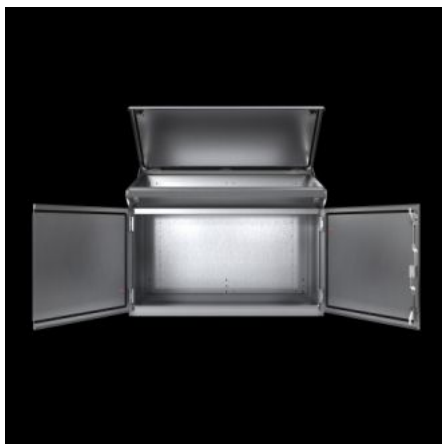

SOFTWARE & SERVICES

FRIEDHELM LOH GROUP

TP 2684.600 - Enodelne konzole Nerjavno jeklo

Enodelne konzole iz nerjavnega jekla 1.4301, (AISI 304), pripravljene za uporabo z visoko stopnjo zaščite IP 55 v štirih različnih širinah. Enostavno rokovanje zaradi samozapornega pokrova. Zamenljiv vložek ključavnice. Enostaven vhod kablov zaradi deljenih osnovnih plošč.

Features

Št. Modela	TP 2684.600
Material	Ohišje: nerjavno jeklo 1.4301 (AISI 304), 1,5 mm Vrata ali dvojna vrata in pokrov konzole: nerjavno jeklo 1.4301 (AISI 304), 2,0 mm Montažna plošča: jeklena pločevina, 3,0 mm
Površinska obdelava	Ohišje, vrata, pokrov konzole in plošče z uvodnicami: brušeno, zrnatost 400 Montažna plošča: pocinkana
Obseg dobave	Ohišje, zaprta zadnja stran in stranice Vrata ali dvojna vrata spredaj, z zaklepom Pokrov konzole z držalom pokrova in ključavnico, zaklenjeno v ohišje Ključavnice z dvojnimi vložki Plošče za kableske uvodnice, razdeljene Montažna plošča
Mere	Širina: 800 mm Višina: 960 mm
Mere montažne plošče (Š x V)	730 mm x 780 mm
Globina (zgoraj)	480 mm

Features

Globina (spodaj)	400 mm
Število vrat	1
IP razred zaščite po IEC 60 529	IP 55
Protection category NEMA	NEMA 12
Osnovni material	Stainless steel 1.4301 (AISI 304)
Mere	Širina: 800 mm Višina: 960 mm Globina (zgoraj): 480 mm Globina (spodaj): 400 mm
Paketi	1 pc(s).
Neto teža	60 kg
Bruto teža	65,2 kg
Carinska tarifna številka	94032080
ETIM 9	EC000784
ETIM 8	EC000784
ECLASS 8.0	27180504
Opis izdelka	TP One-piece console, WHD: 800x960x400/D2: 480 mm, stainless steel, 1.4301