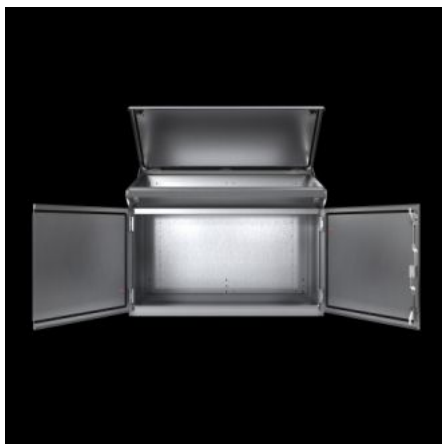

# TP 2684.600 - Enodelne konzole Nerjavno jeklo

Enodelne konzole iz nerjavnega jekla 1.4301, (AISI 304), pripravljene za uporabo z visoko stopnjo zaščite IP 55 v štirih različnih širinah. Enostavno rokovanje zaradi samozapornega pokrova. Zamenljiv vložek ključavnice. Enostaven vhod kablov zaradi deljenih osnovnih plošč.

## Features

Št. Modela	TP 2684.600
Material	Ohišje: nerjavno jeklo 1.4301 (AISI 304), 1,5 mm Vrata ali dvojna vrata in pokrov konzole: nerjavno jeklo 1.4301 (AISI 304), 2,0 mm Montažna plošča: jeklena pločevina, 3,0 mm
Površinska obdelava	Ohišje, vrata, pokrov konzole in plošče z uvodnicami: brušeno, zrnatost 400 Montažna plošča: pocinkana
Obseg dobave	Ohišje, zaprta zadnja stran in stranice Vrata ali dvojna vrata spredaj, z zaklepom Pokrov konzole z držalom pokrova in ključavnico, zaklenjeno v ohišje Ključavnice z dvojnimi vložki Plošče za kableske uvodnice, razdeljene Montažna plošča
Mere	Širina: 800 mm Višina: 960 mm
Mere montažne plošče (Š x V)	730 mm x 780 mm
Globina (zgoraj)	480 mm

# Features

Globina (spodaj)	400 mm
Število vrat	1
IP razred zaščite po IEC 60 529	IP 55
Protection category NEMA	NEMA 12
Osnovni material	Stainless steel 1.4301 (AISI 304)
Mere	Širina: 800 mm Višina: 960 mm Globina (zgoraj): 480 mm Globina (spodaj): 400 mm
Paketi	1 pc(s).
Neto teža	60 kg
Bruto teža	65,2 kg
Carinska tarifna številka	94032080
ETIM 9	EC000784
ETIM 8	EC000784
ECLASS 8.0	27180504
Opis izdelka	TP One-piece console, WHD: 800x960x400/D2: 480 mm, stainless steel, 1.4301