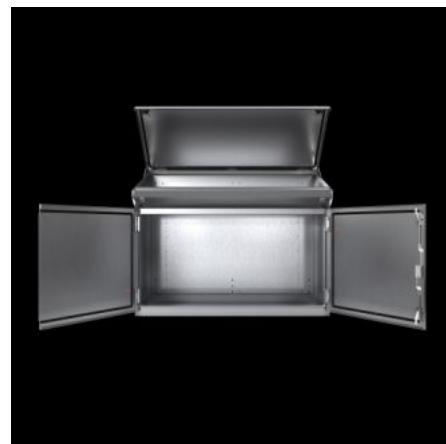

SOFTWARE & SERVICES

FRIEDHELM LOH GROUP

TP 2685.600 - Enodelne konzole Nerjavno jeklo

Enodelne konzole iz nerjavnega jekla 1.4301, (AISI 304), pripravljene za uporabo z visoko stopnjo zaščite IP 55 v štirih različnih širinah. Enostavno rokovanje zaradi samozapornega pokrova. Zamenljiv vložek ključavnice. Enostaven vhod kablov zaradi deljenih osnovnih plošč.

Features

Št. Modela	TP 2685.600
Material	Ohišje: nerjavno jeklo 1.4301 (AISI 304), 1,5 mm Vrata ali dvojna vrata in pokrov konzole: nerjavno jeklo 1.4301 (AISI 304), 2,0 mm Montažna plošča: jeklena pločevina, 3,0 mm
Površinska obdelava	Ohišje, vrata, pokrov konzole in plošče z uvodnicami: brušeno, zrnatost 400 Montažna plošča: pocinkana
Obseg dobave	Ohišje, zaprta zadnja stran in stranice Vrata ali dvojna vrata spredaj, z zaklepom Pokrov konzole z držalom pokrova in ključavnico, zaklenjeno v ohišje Ključavnice z dvojnimi vložki Plošče za kableske uvodnice, razdeljene Montažna plošča
Mere	Širina: 1.000 mm Višina: 960 mm
Mere montažne plošče (Š x V)	930 mm x 780 mm
Globina (zgoraj)	480 mm

Features

Globina (spodaj)	400 mm
Število vrat	2
IP razred zaščite po IEC 60 529	IP 55
Protection category NEMA	NEMA 12
Osnovni material	Stainless steel 1.4301 (AISI 304)
Mere	Širina: 1.000 mm Višina: 960 mm Globina (zgoraj): 480 mm Globina (spodaj): 400 mm
Paketi	1 pc(s).
Neto teža	77,115 kg
Bruto teža	79,5 kg
Carinska tarifna številka	94032080
ETIM 9	EC000784
ETIM 8	EC000784
ECLASS 8.0	27180504
Opis izdelka	TP One-piece console, WHD: 1000x960x400/D2: 480 mm, stainless steel, 1.4301