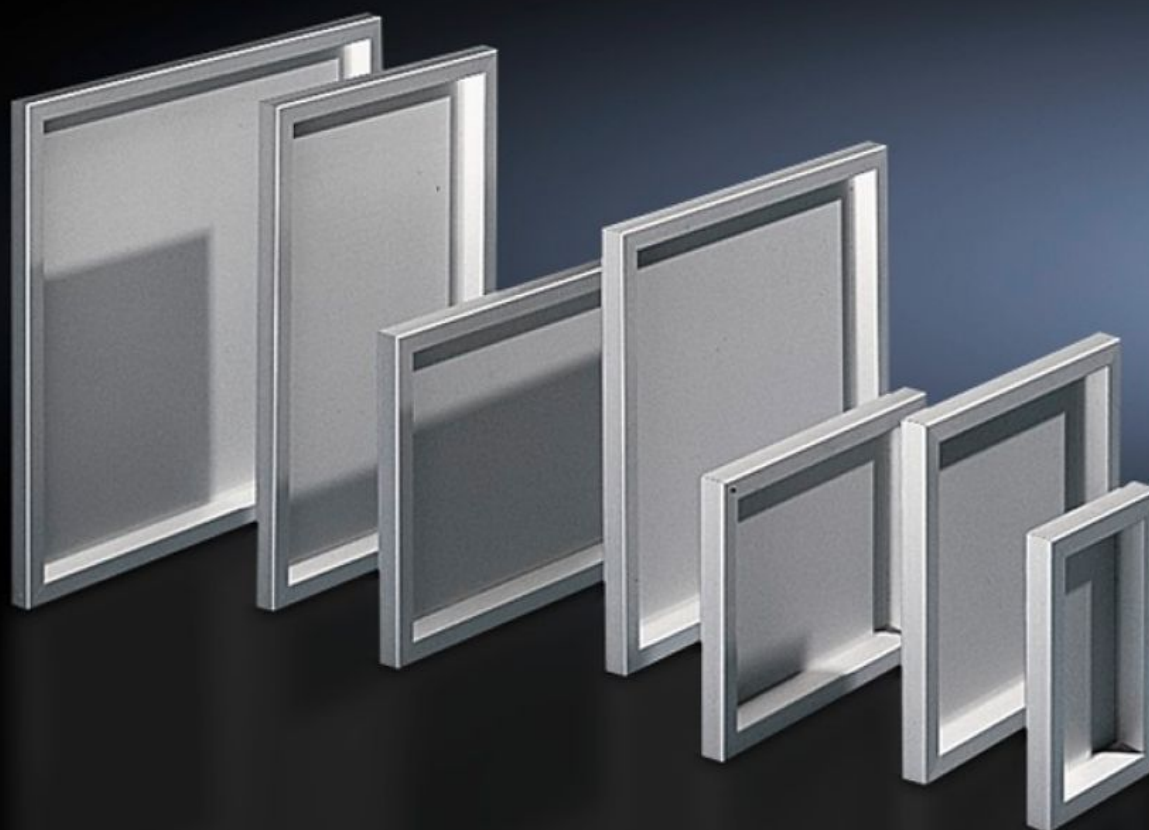

Rittal – The System.

Faster – better – everywhere.

FT 2744.000 Nadzorna plošča

State: 22.5.2026 (Source: rittal.com/si-sl)

ENCLOSURES

POWER DISTRIBUTION

CLIMATE CONTROL

IT INFRASTRUCTURE

SOFTWARE & SERVICES

FRIEDHELM LOH GROUP