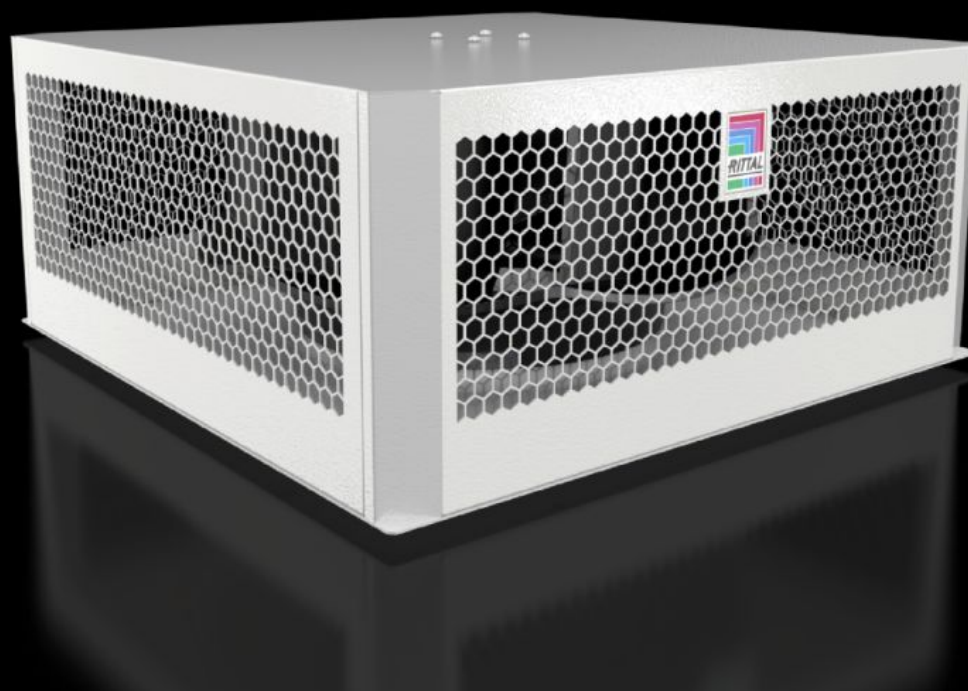

Rittal – The System.

Faster – better – everywhere.

SK 3166.230 Strešni ventilatorji

State: 13.5.2026 (Source: rittal.com/si-sl)

ENCLOSURES

POWER DISTRIBUTION

CLIMATE CONTROL

IT INFRASTRUCTURE

SOFTWARE & SERVICES

FRIEDHELM LOH GROUP