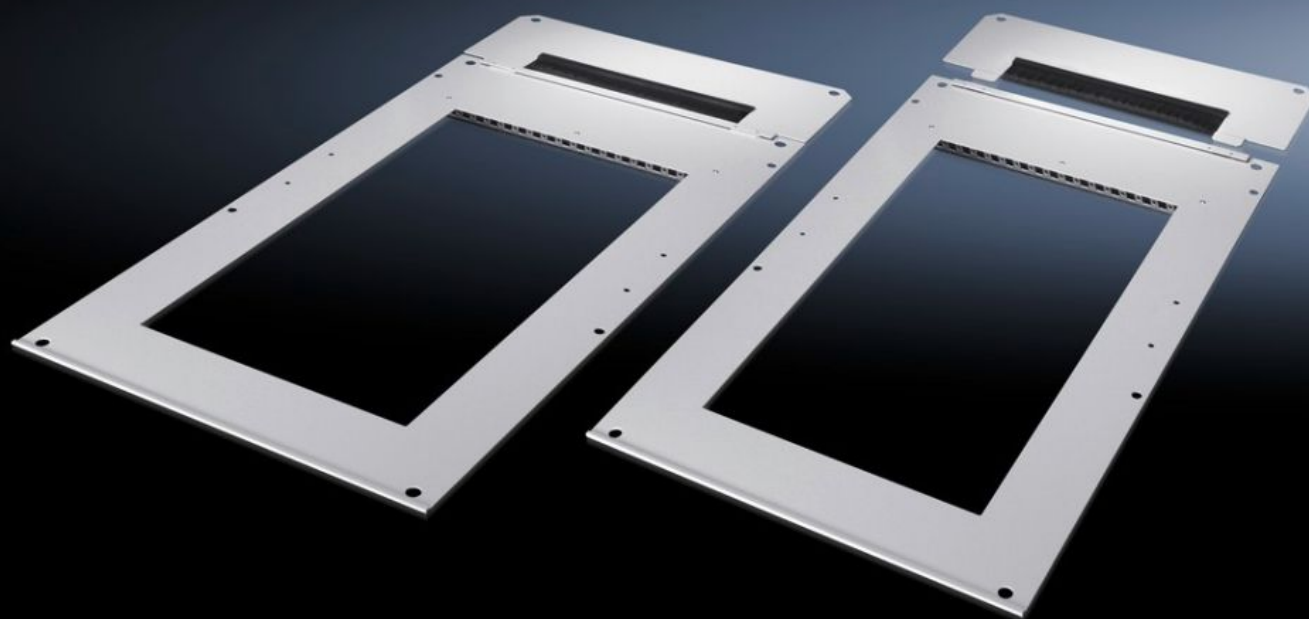

Rittal – The System.

Faster – better – everywhere.

SK 3302.860 Strešne plošče

State: 14.5.2026 (Source: rittal.com/si-sl)

ENCLOSURES

POWER DISTRIBUTION

CLIMATE CONTROL

IT INFRASTRUCTURE

SOFTWARE & SERVICES

FRIEDHELM LOH GROUP

SK 3302.860 - Strešne plošče za TS IT

Roof plates for the roof-mounted cooling unit, for efficient cooling of IT equipment

Features

Št. Modela	SK 3302.860
Aplikacije	Strešna hladilna enota
Material	Jeklena pločevina
Obseg dobave	Strešna plošča, 1000 mm Vključno s krtačnim trakom za podaljšanje do 1200 mm Tesnilo Sestavni deli
Navodila za sestavljanje	Možno samo skupaj s TS IT montažnimi kotniki.
Za model št.	SK 3301.800
Mere	Širina: 600 mm
Primerno za	Vrsta ohišja: TS IT Širina: 600 mm 600 mm Globina: 1.000 mm 1.200 mm
Paketi	1 pc(s).
Neto teža	8,06 kg
Bruto teža	8,36 kg
Carinska tarifna številka	73269098
ETIM 9	EC000320
ETIM 8	EC000320
ECLASS 8.0	27180716
Opis izdelka	SK Roof plate for TS IT, width: 600 mm, with cut-out for roof-mounted cooling unit SK 3301.800