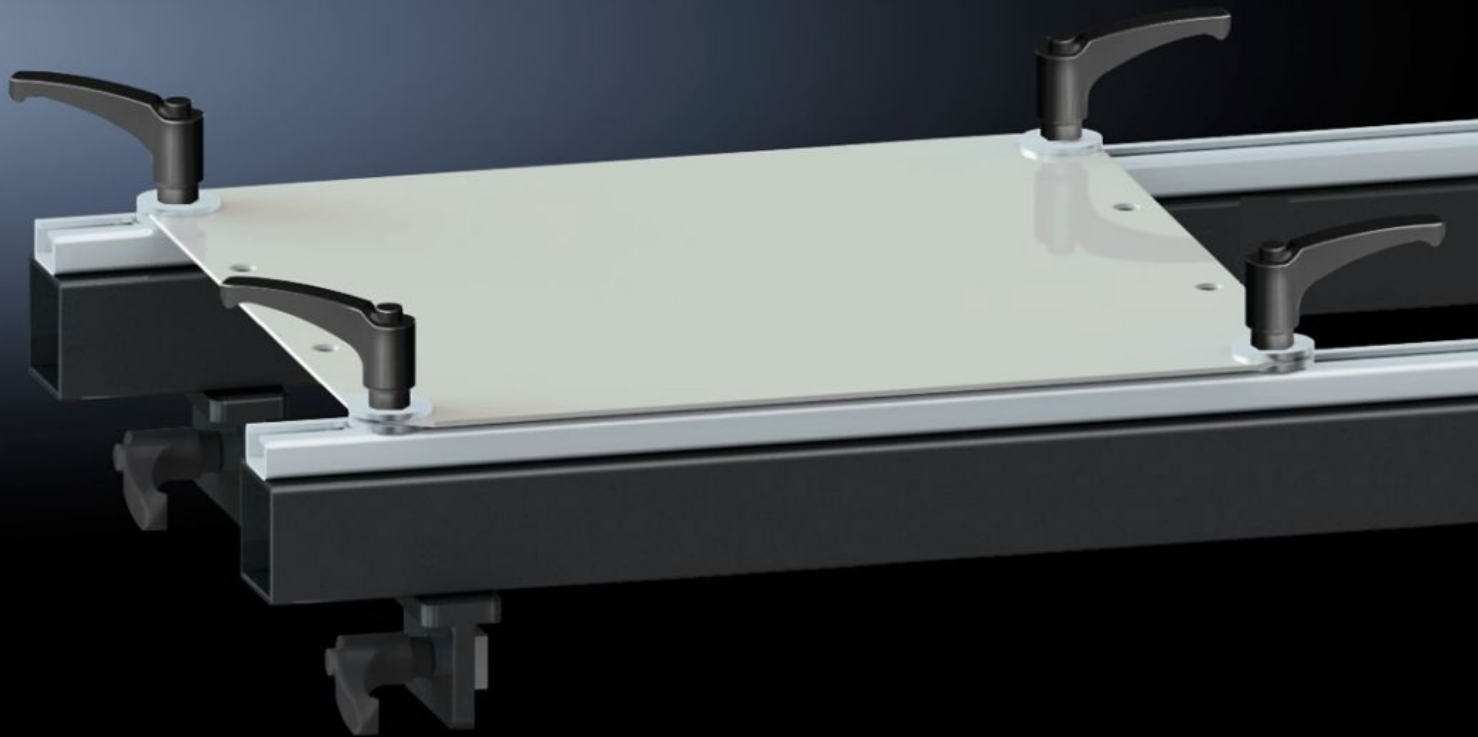

Rittal – The System.

Faster – better – everywhere.

AS 4050.221 Komplet nosilcev

State: 17.6.2026 (Source: rittal.com/si-sl)

ENCLOSURES

POWER DISTRIBUTION

CLIMATE CONTROL

IT INFRASTRUCTURE

SOFTWARE & SERVICES

FRIEDHELM LOH GROUP