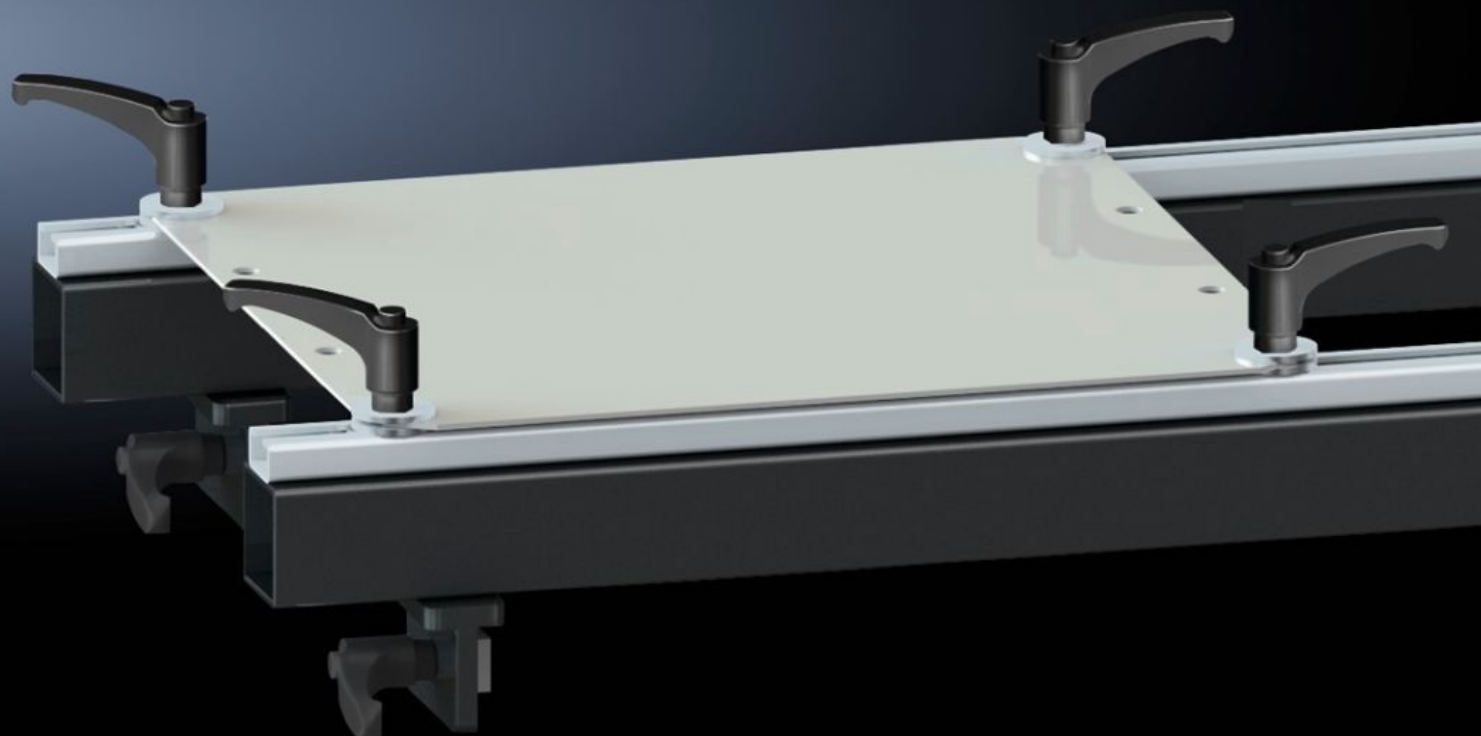

Rittal – The System.

Faster – better – everywhere.

AS 4050.221 Komplet nosilcev

State: 27.5.2026 (Source: rittal.com/si-sl)

ENCLOSURES

POWER DISTRIBUTION

CLIMATE CONTROL

IT INFRASTRUCTURE

SOFTWARE & SERVICES

FRIEDHELM LOH GROUP