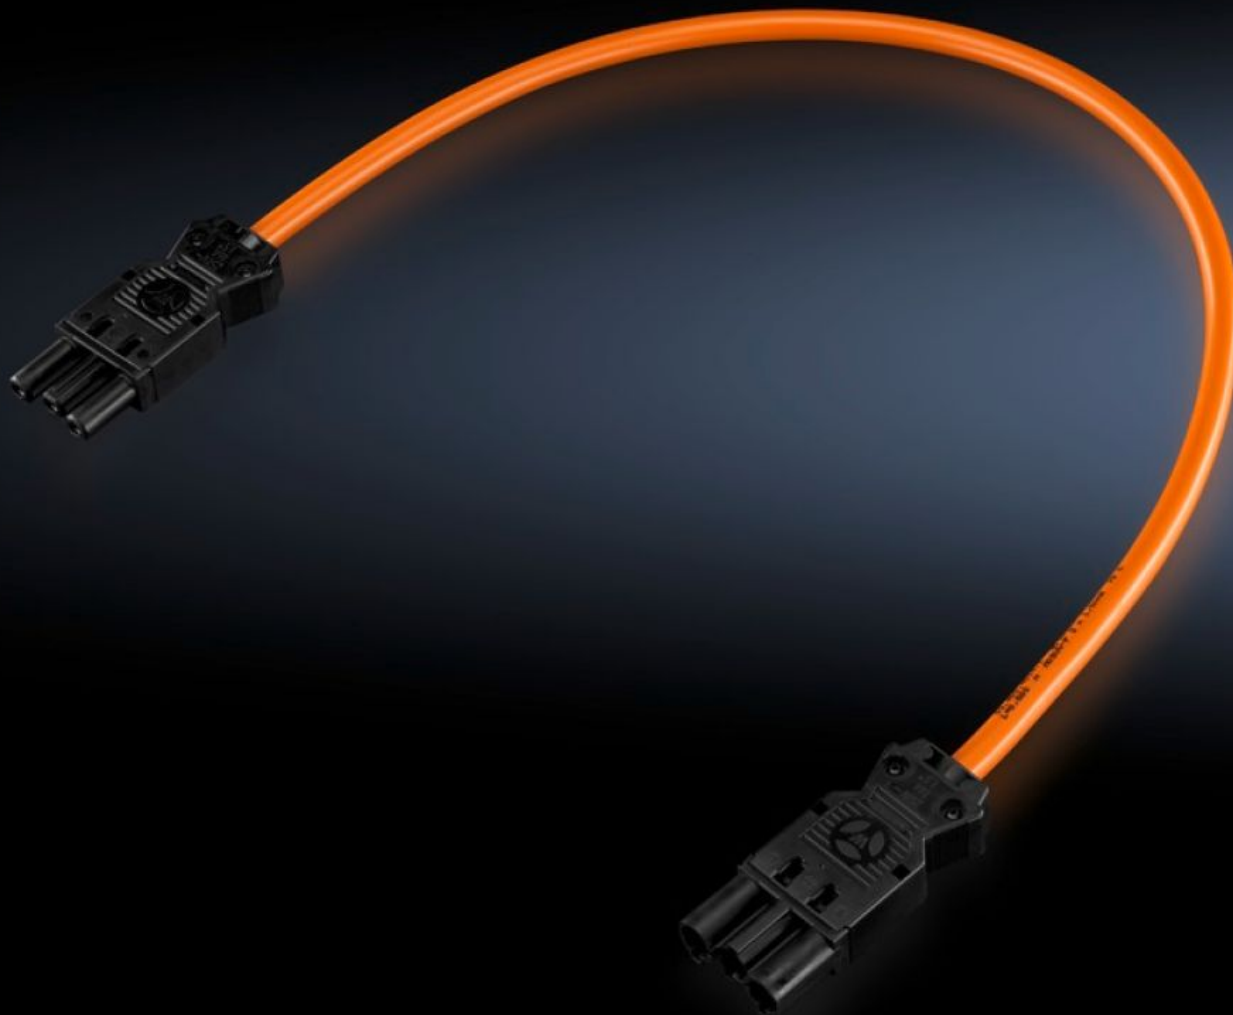

Rittal – The System.

Faster – better – everywhere.

SZ 4315.200 Priključni kabel

State: 10.6.2026 (Source: rittal.com/si-sl)

ENCLOSURES

POWER DISTRIBUTION

CLIMATE CONTROL

IT INFRASTRUCTURE

SOFTWARE & SERVICES

FRIEDHELM LOH GROUP

SZ 4315.200 - Priključni kabel

For power supply or through-wiring.

Features

Št. Modela	SZ 4315.200
Zasnova	Prehodna napeljava/napajanje prek priključnega elementa SZ 2507.500 (z vtičnico in konektorjem)
Dolžina	1.000 mm
Mere	Dolžina: 1.000 mm
Paketi	5 pc(s).
Neto teža	0,625 kg
Bruto teža	0,648 kg
Carinska tarifna številka	85444290
ECLASS 8.0	27060402
Opis izdelka	SZ Connection cable, for through-wiring/power supply, via connection component 2507.500, with socket and connector, L: 1000 mm