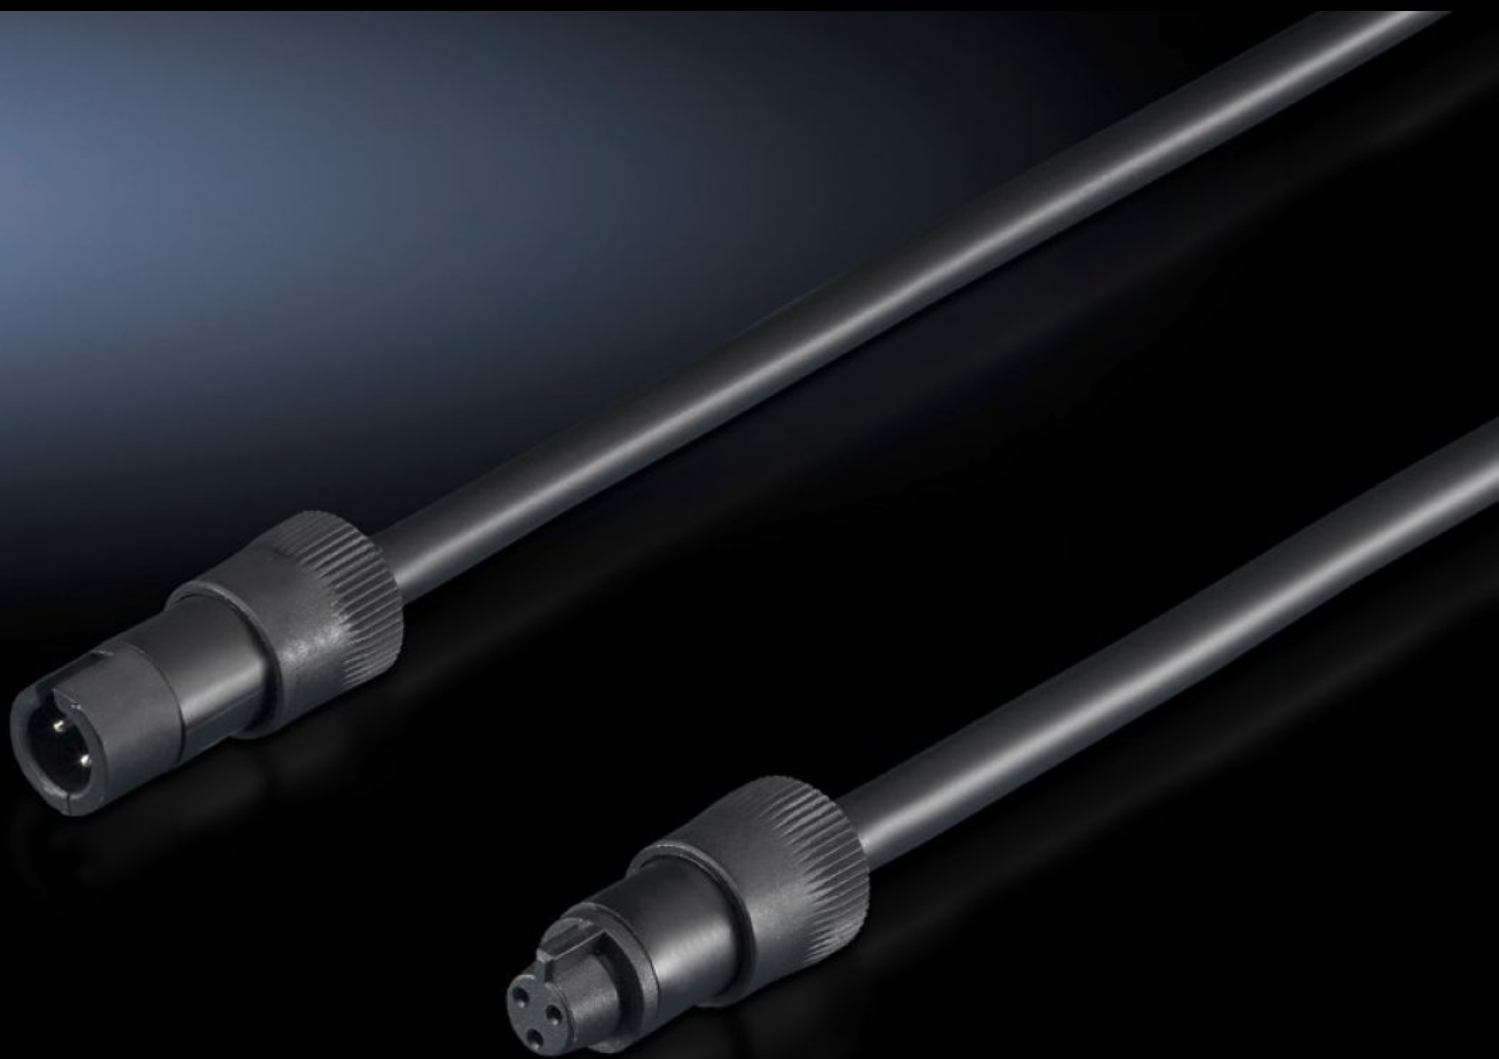

Rittal – The System.

Faster – better – everywhere.

SZ 4315.830

Pribor za priklop

State: 7.5.2026 (Source: rittal.com/si-sl)

ENCLOSURES

POWER DISTRIBUTION

CLIMATE CONTROL

IT INFRASTRUCTURE

SOFTWARE & SERVICES

FRIEDHELM LOH GROUP