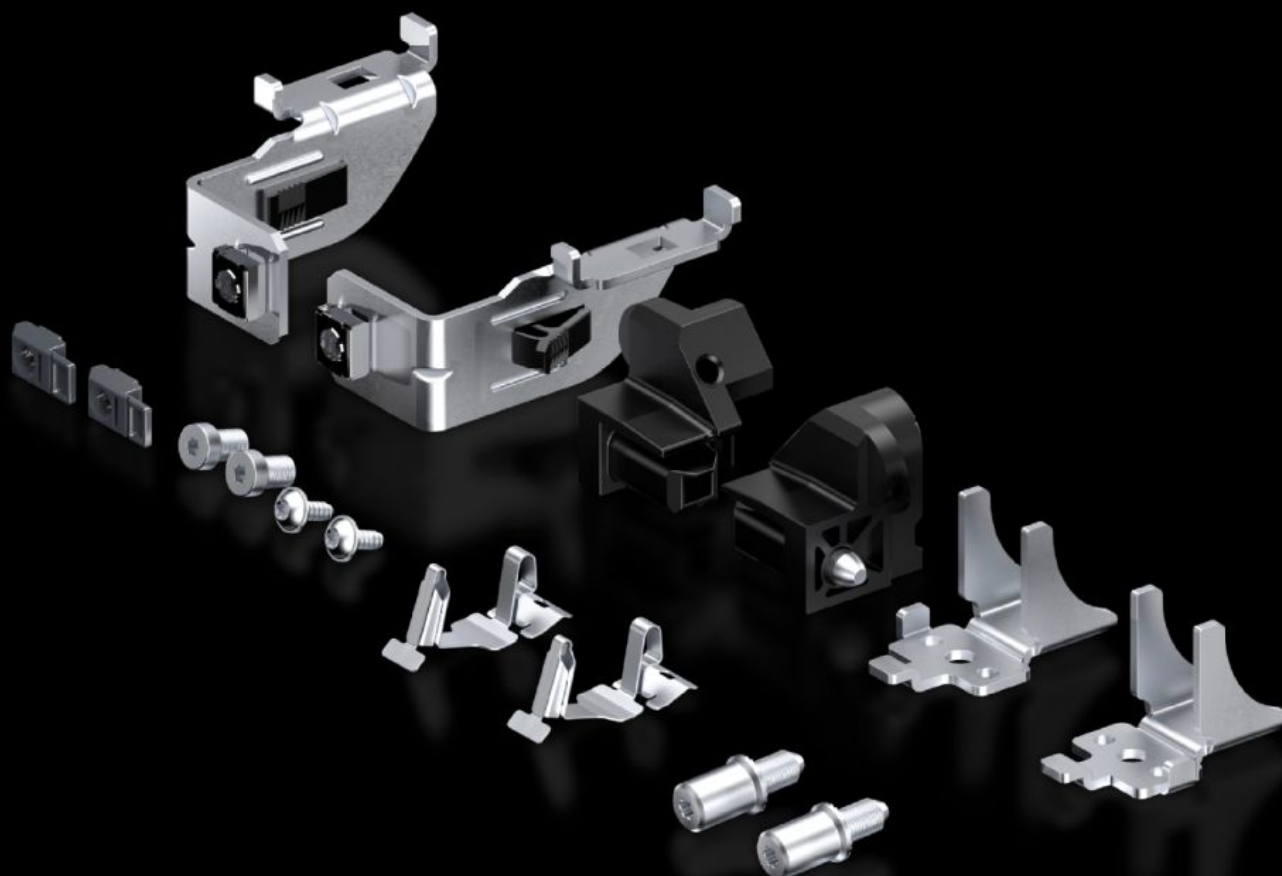

Rittal – The System.

Faster – better – everywhere.

TS 5050.063

Pritrditev montažne plošče

State: 11.7.2026 (Source: rittal.com/si-sl)

ENCLOSURES

POWER DISTRIBUTION

CLIMATE CONTROL

IT INFRASTRUCTURE

SOFTWARE & SERVICES

FRIEDHELM LOH GROUP