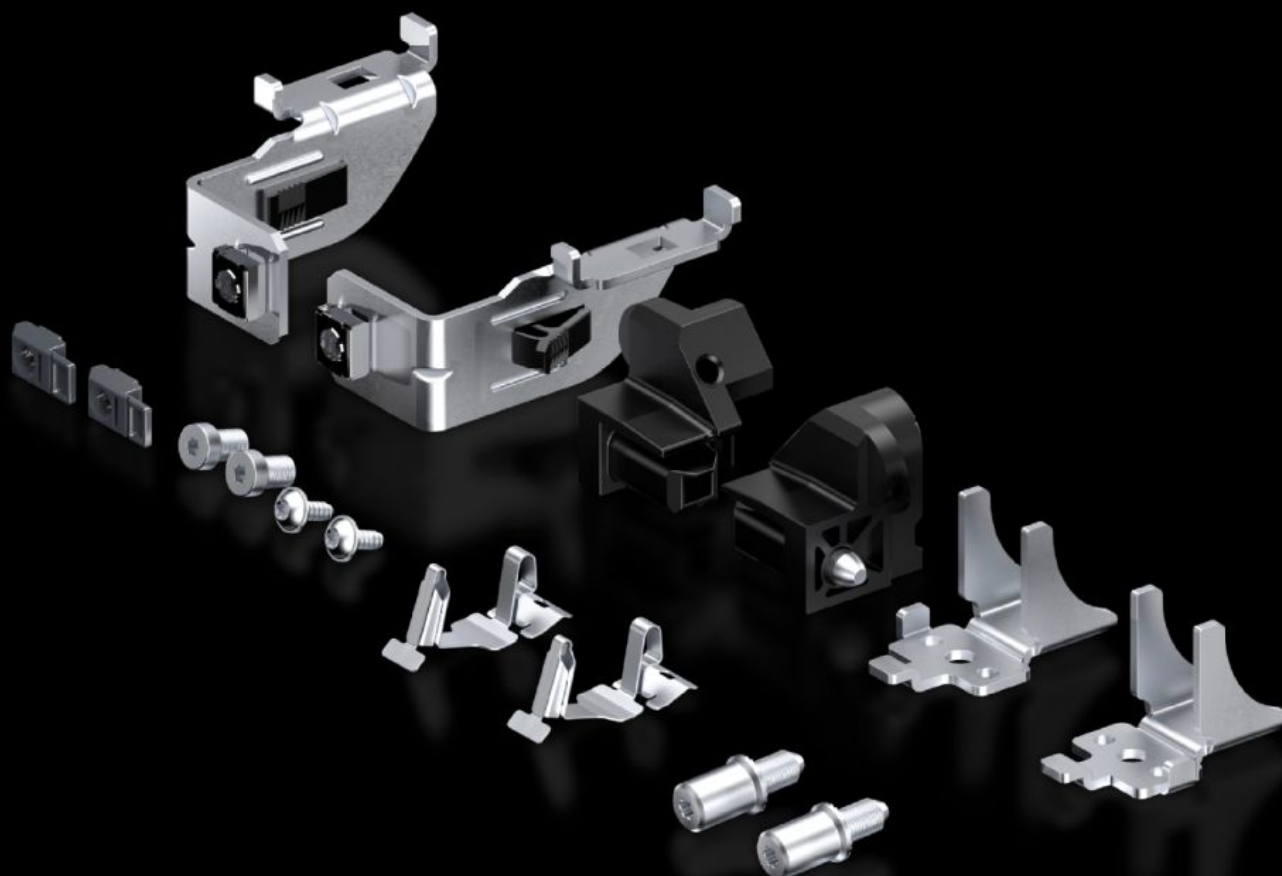

Rittal – The System.

Faster – better – everywhere.

TS 5050.063

Pritrditev montažne plošče

State: 11.7.2026 (Source: rittal.com/si-sl)

ENCLOSURES

POWER DISTRIBUTION

CLIMATE CONTROL

IT INFRASTRUCTURE

SOFTWARE & SERVICES

FRIEDHELM LOH GROUP

TS 5050.063 - Pritrditev montažne plošče za TS

Features

Št. Modela	TS 5050.063
Paketi	1 pc(s).
Neto teža	0,57 kg
Bruto teža	0,58 kg
Carinska tarifna številka	83024200
ETIM 9	EC000213
ETIM 8	EC000213
ECLASS 8.0	27409216