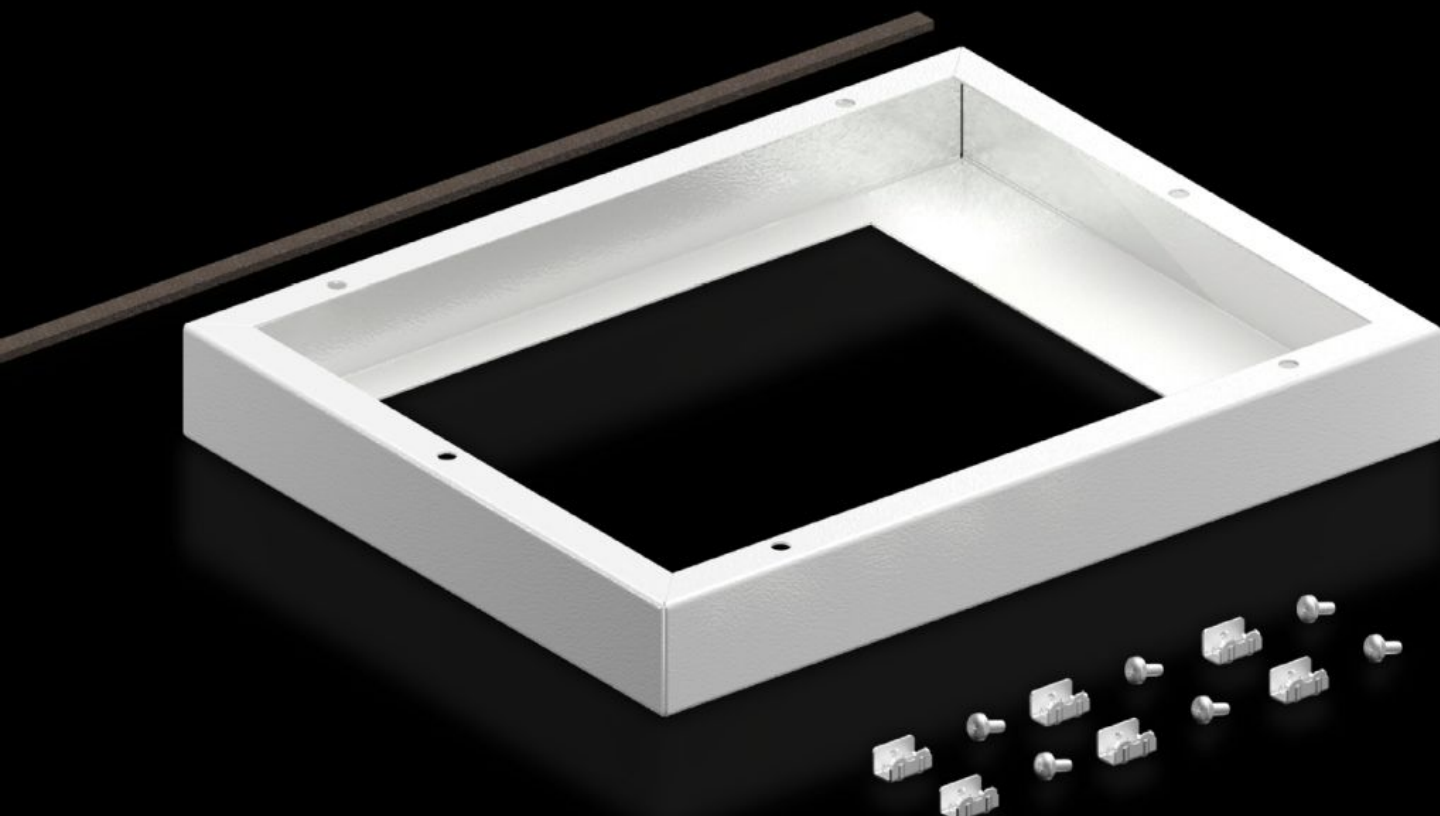

**Rittal – The System.**

Faster – better – everywhere.

**SK 5050.700**

**Adapterski okvir za strešne ventilatorje**

State: 13.5.2026 (Source: [rittal.com/si-sl](http://rittal.com/si-sl))

ENCLOSURES

POWER DISTRIBUTION

# SK 5050.700 - Adapterski okvir za strešne ventilatorje

Za montažo strešnih ventilatorjev najnovejše generacije na strešne plošče z izrezom. Izrez Š x G 258 x 258 mm.

## Features

Št. Modela	SK 5050.700
Obseg dobave	Sestavni deli
Izrez za montažo	Širina:258 mm Globina:258 mm
Mere	Širina: 385 mm Višina: 50 mm Globina: 305 mm
Paketi	1 pc(s).
Neto teža	2,14 kg
Bruto teža	2,34 kg
Carinska tarifna številka	84145915
ETIM 9	EC000320
ECLASS 8.0	29170101
Opis izdelka	SK Adaptor for roof mounted fan, , WxD 385x305mm, cutout WxD 258x258mm, for old cutout: WxD 345x265mm, for old roof mounted fan: 3148007, 3149007, 3169007