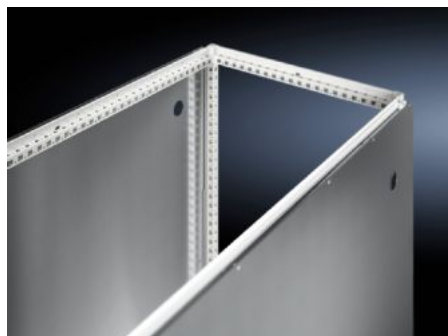

# VX 5301.315 - Pregrada, enodelna, za drsno pritrditev za VX IT

Pregradna stena za VX IT. Za montažo ali obešanje med dve ohišji VX IT.

## Features

|                                 |  |
|---------------------------------|--|
| Št. Modela                      | VX 5301.315  |
| Opis izdelka                    | Za namestitev med okvir, obešeno, med dve sosednji ohišji. Vsako ohišje ima v levem in desnem kotu luknjo s premerom 40 mm za napeljavo kablov, cevi itd. Te luknje je mogoče zapreti s priloženimi pokrovčki. |
| Prednosti                       | Enostavno vstavljanje  |
| Material                        | Jeklena pločevina, pocinkano   |
| Obseg dobave                    | Predelna stena<br>2 pokrovčka  |
| Primerno za                     | Vrsta ohišja: VX IT<br>Višina: = 2.450 mm<br>Globina: = 1.000 mm   |
| Navodila za sestavljanje        | Za namestitev predelne stene je potrebna 3 mm razdalja med priključki  |
| Opomba                          | Uporabite zunanji povezovalni konektor, 3 mm<br>Ni primerno za uporabo skupaj s povezovalnim tesnilom<br>Pred namestitvijo je treba odstraniti morebitna tesnila   |
| IP razred zaščite po IEC 60 529 | IP 20 (with fitted cover caps)   |
| Paketi                          | 1 pc(s).   |

# Features

|                           |   |
|---------------------------|---|
| Carinska tarifna številka | 94039910  |
| ETIM 9                    | EC002525  |
| ECLASS 8.0                | 27189234  |
| Opis izdelka              | Partition, one-piece, insertable for VX IT, suspended between two bayed enclosures. For enclosure height 2,450 mm, for enclosure depth 1,000 mm, sheet steel, zinc-plated |