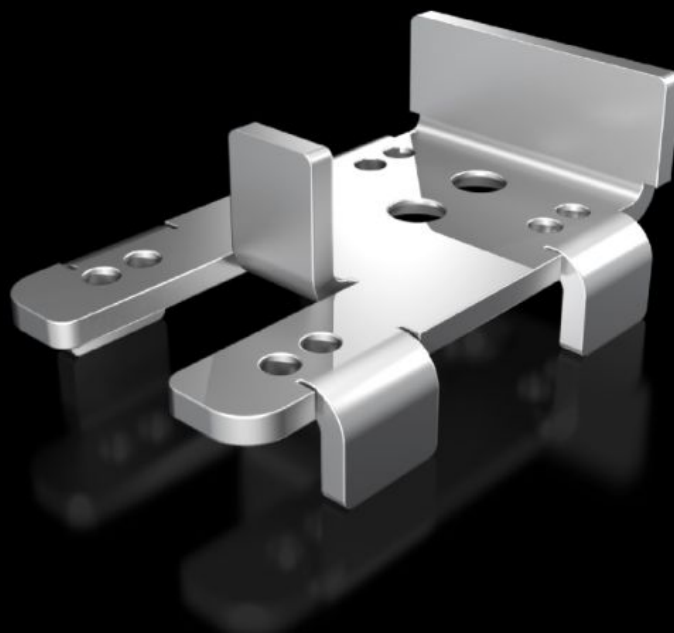

Rittal – The System.

Faster – better – everywhere.

VX 5302.351 Montažni nosilec

State: 2.6.2026 (Source: rittal.com/si-sl)

ENCLOSURES

POWER DISTRIBUTION

CLIMATE CONTROL

IT INFRASTRUCTURE

SOFTWARE & SERVICES

FRIEDHELM LOH GROUP

VX 5302.351 - Montažni nosilec za stikala na vratih v VX, VX IT, TX CableNet

Za pritrditev stikala za položaj vrat na okvir.

Features

Št. Modela	VX 5302.351
Opis izdelka	Za pritrditev stikala za položaj vrat na okvir sistemov ohišij VX, VX IT in TX CableNet skupaj z različnimi vrati teh sistemov. Odvisno odrazličice vrat se stikalo pritrdi na zgornji vodoravni profil okvirja ali na stranske navpične profile.
Obseg dobave	Sestavni deli
Paketi	1 pc(s).
Neto teža	0,065 kg
Bruto teža	0,071 kg
Carinska tarifna številka	83024900
ETIM 9	EC002620
ECLASS 8.0	27189234
Opis izdelka	Mounting bracket to secure a door-operated switch to the frame of the VX, VX IT in conjunction with the various door variants in the VX, VX IT enclosure system.