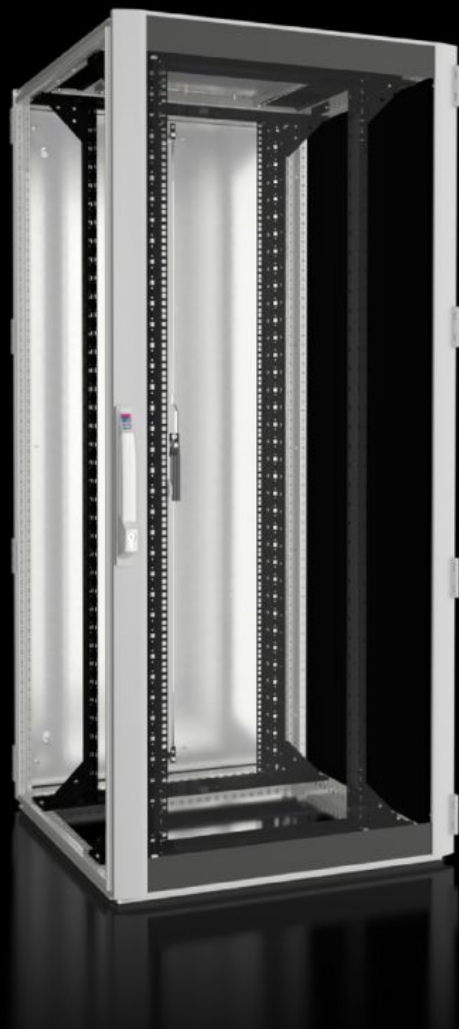

Rittal – The System.

Faster – better – everywhere.

DK 5505.141

Omrežno/strežniško ohišje TS IT

State: 21.6.2026 (Source: rittal.com/si-sl)

ENCLOSURES

POWER DISTRIBUTION

CLIMATE CONTROL

IT INFRASTRUCTURE

SOFTWARE & SERVICES

FRIEDHELM LOH GROUP