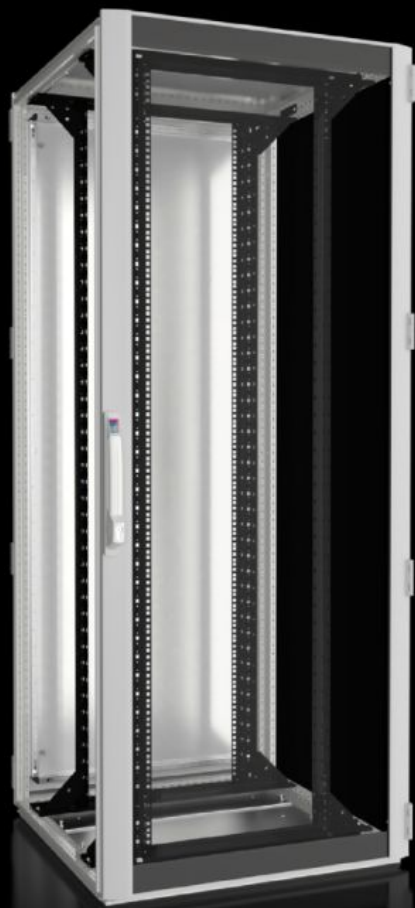

Rittal – The System.

Faster – better – everywhere.

DK 5507.131

Omrežno/strežniško ohišje TS IT

State: 21.6.2026 (Source: rittal.com/si-sl)

ENCLOSURES

POWER DISTRIBUTION

CLIMATE CONTROL

IT INFRASTRUCTURE

SOFTWARE & SERVICES

FRIEDHELM LOH GROUP