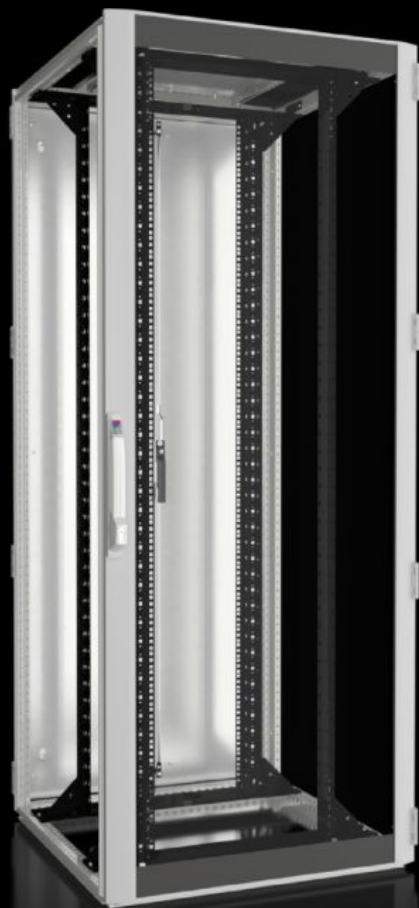

Rittal – The System.

Faster – better – everywhere.

DK 5507.141

Omrežno/strežniško ohišje TS IT

State: 21.6.2026 (Source: rittal.com/si-sl)

ENCLOSURES

POWER DISTRIBUTION

CLIMATE CONTROL

IT INFRASTRUCTURE

SOFTWARE & SERVICES

FRIEDHELM LOH GROUP