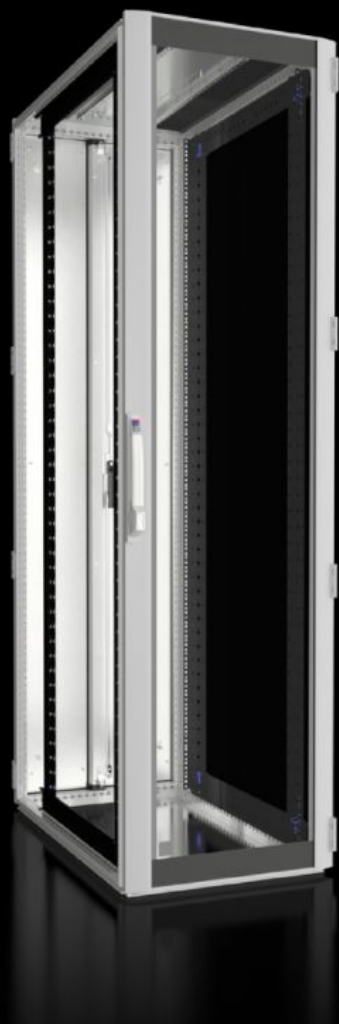

Rittal – The System.

Faster – better – everywhere.

DK 5508.120

Omrežno/strežniško ohišje TS IT

State: 31.5.2026 (Source: rittal.com/si-sl)

ENCLOSURES

POWER DISTRIBUTION

CLIMATE CONTROL

IT INFRASTRUCTURE

SOFTWARE & SERVICES

FRIEDHELM LOH GROUP