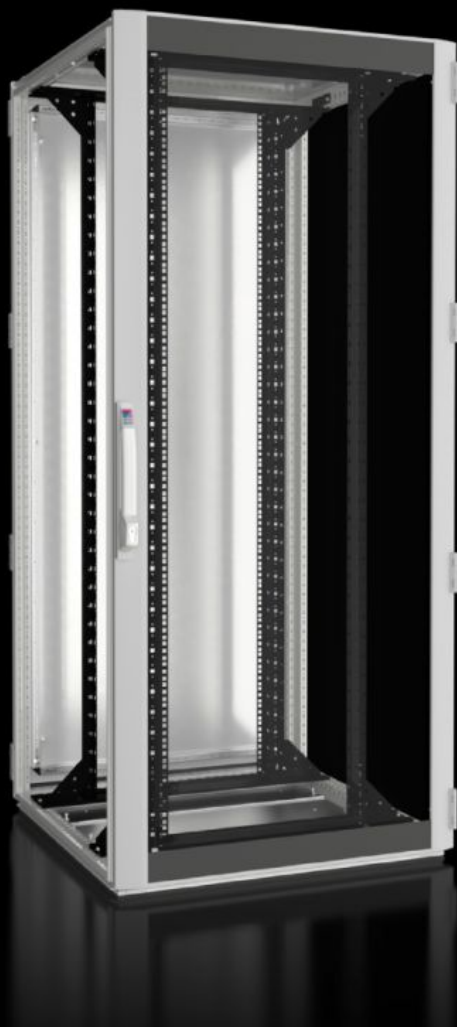

Rittal – The System.

Faster – better – everywhere.

DK 5508.131

Omrežno/strežniško ohišje TS IT

State: 21.6.2026 (Source: rittal.com/si-sl)

ENCLOSURES

POWER DISTRIBUTION

CLIMATE CONTROL

IT INFRASTRUCTURE

SOFTWARE & SERVICES

FRIEDHELM LOH GROUP