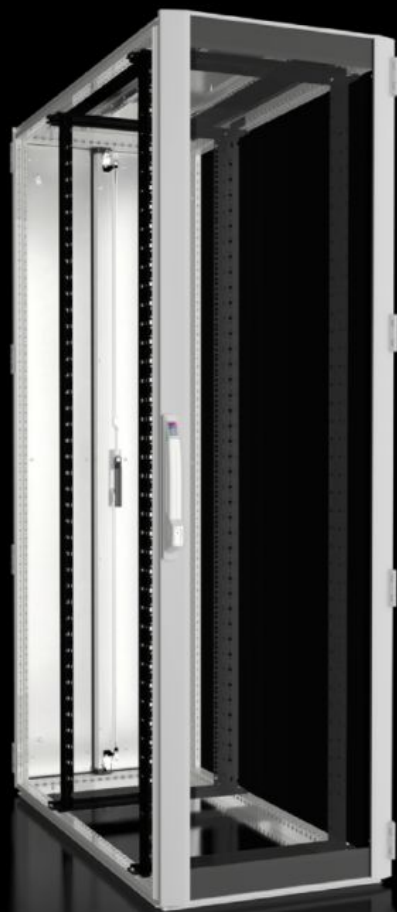

Rittal – The System.

Faster – better – everywhere.

DK 5510.141

Omrežno/strežniško ohišje TS IT

State: 21.6.2026 (Source: rittal.com/si-sl)

ENCLOSURES

POWER DISTRIBUTION

CLIMATE CONTROL

IT INFRASTRUCTURE

SOFTWARE & SERVICES

FRIEDHELM LOH GROUP