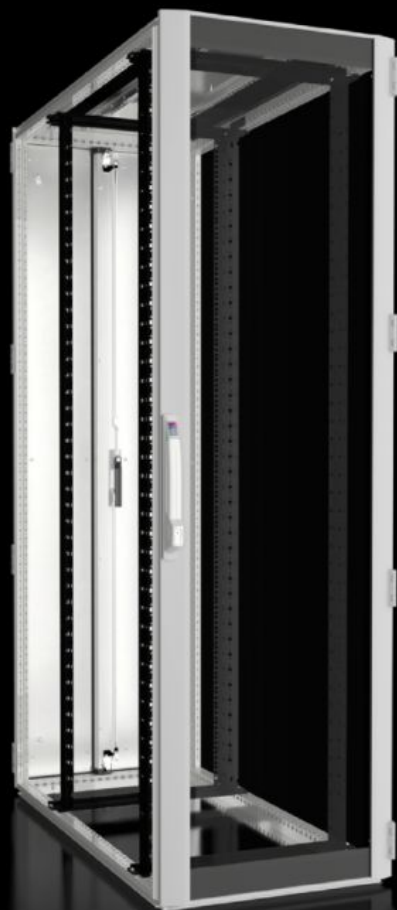

Rittal – The System.

Faster – better – everywhere.

DK 5510.141

Omrežno/strežniško ohišje TS IT

State: 21.6.2026 (Source: rittal.com/si-sl)

ENCLOSURES

POWER DISTRIBUTION

CLIMATE CONTROL

IT INFRASTRUCTURE

SOFTWARE & SERVICES

FRIEDHELM LOH GROUP