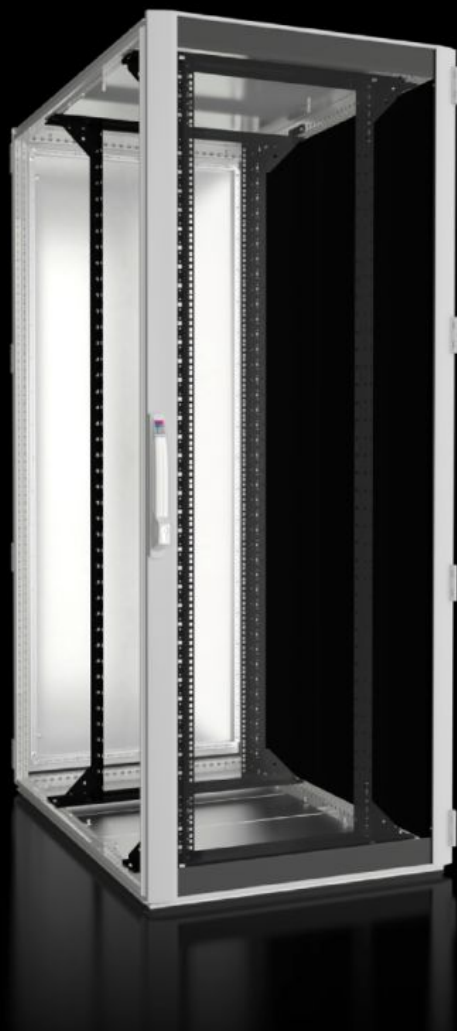

Rittal – The System.

Faster – better – everywhere.

DK 5511.131

Omrežno/strežniško ohišje TS IT

State: 21.6.2026 (Source: rittal.com/si-sl)

ENCLOSURES

POWER DISTRIBUTION

CLIMATE CONTROL

IT INFRASTRUCTURE

SOFTWARE & SERVICES

FRIEDHELM LOH GROUP