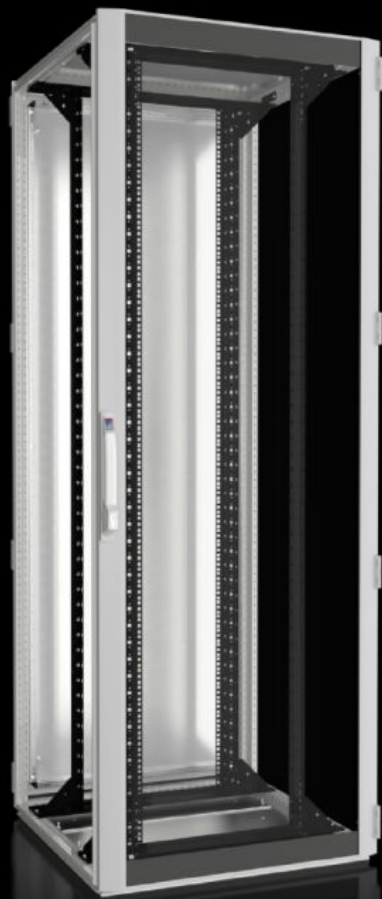

Rittal – The System.

Faster – better – everywhere.

DK 5512.131

Omrežno/strežniško ohišje TS IT

State: 21.6.2026 (Source: rittal.com/si-sl)

ENCLOSURES

POWER DISTRIBUTION

CLIMATE CONTROL

IT INFRASTRUCTURE

SOFTWARE & SERVICES

FRIEDHELM LOH GROUP