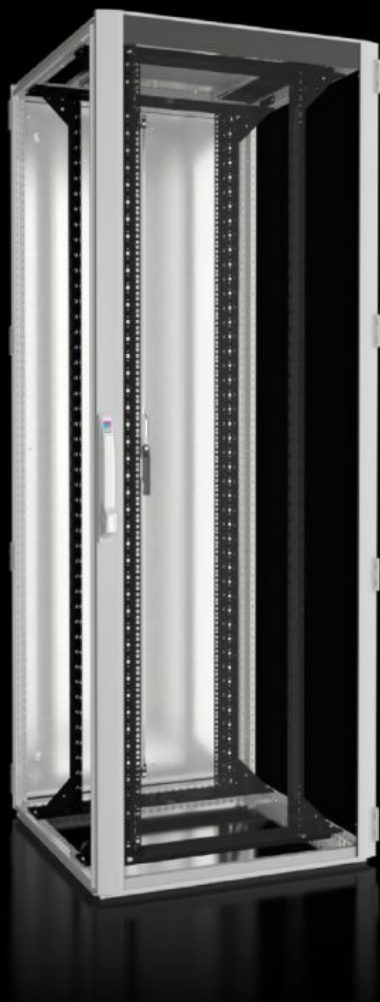

Rittal – The System.

Faster – better – everywhere.

DK 5512.141

Omrežno/strežniško ohišje TS IT

State: 21.6.2026 (Source: rittal.com/si-sl)

ENCLOSURES

POWER DISTRIBUTION

CLIMATE CONTROL

IT INFRASTRUCTURE

SOFTWARE & SERVICES

FRIEDHELM LOH GROUP