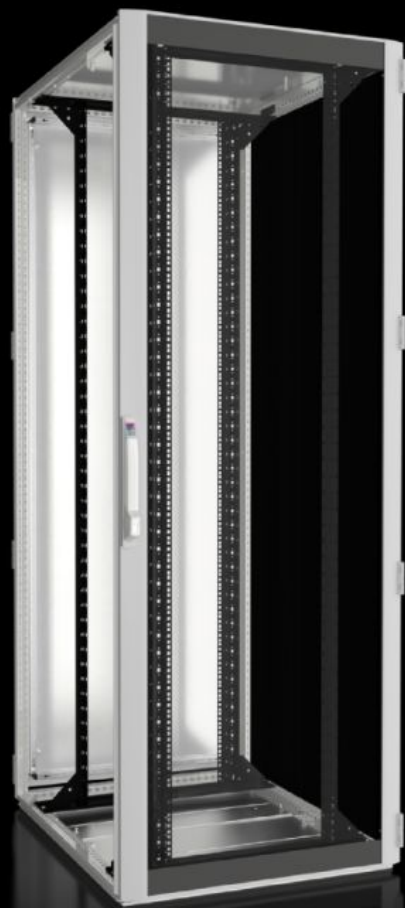

Rittal – The System.

Faster – better – everywhere.

DK 5514.131

Omrežno/strežniško ohišje TS IT

State: 21.6.2026 (Source: rittal.com/si-sl)

ENCLOSURES

POWER DISTRIBUTION

CLIMATE CONTROL

IT INFRASTRUCTURE

SOFTWARE & SERVICES

FRIEDHELM LOH GROUP