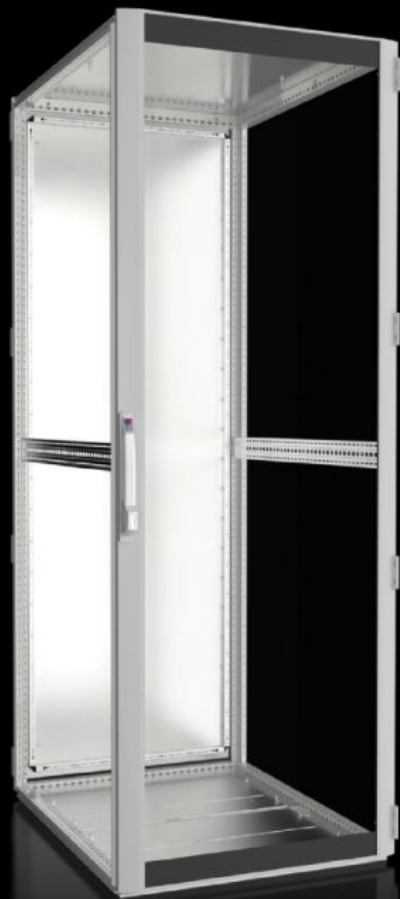

Rittal – The System.

Faster – better – everywhere.

DK 5514.790

Omrežno/strežniško ohišje TS IT

State: 21.6.2026 (Source: rittal.com/si-sl)

ENCLOSURES

POWER DISTRIBUTION

CLIMATE CONTROL

IT INFRASTRUCTURE

SOFTWARE & SERVICES

FRIEDHELM LOH GROUP