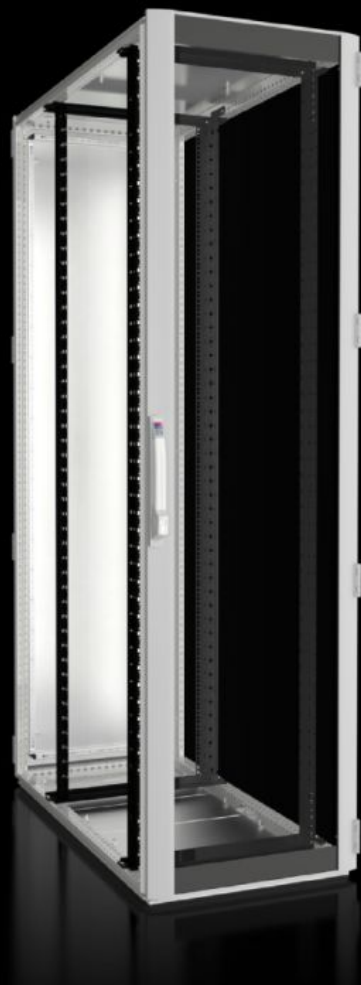

Rittal – The System.

Faster – better – everywhere.

DK 5515.131

Omrežno/strežniško ohišje TS IT

State: 21.6.2026 (Source: rittal.com/si-sl)

ENCLOSURES

POWER DISTRIBUTION

CLIMATE CONTROL

IT INFRASTRUCTURE

SOFTWARE & SERVICES

FRIEDHELM LOH GROUP