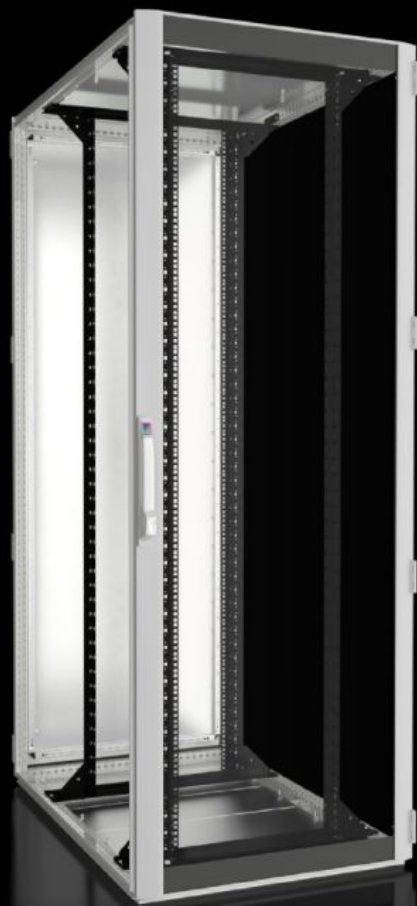

Rittal – The System.

Faster – better – everywhere.

DK 5516.131

Omrežno/strežniško ohišje TS IT

State: 21.6.2026 (Source: rittal.com/si-sl)

ENCLOSURES

POWER DISTRIBUTION

CLIMATE CONTROL

IT INFRASTRUCTURE

SOFTWARE & SERVICES

FRIEDHELM LOH GROUP