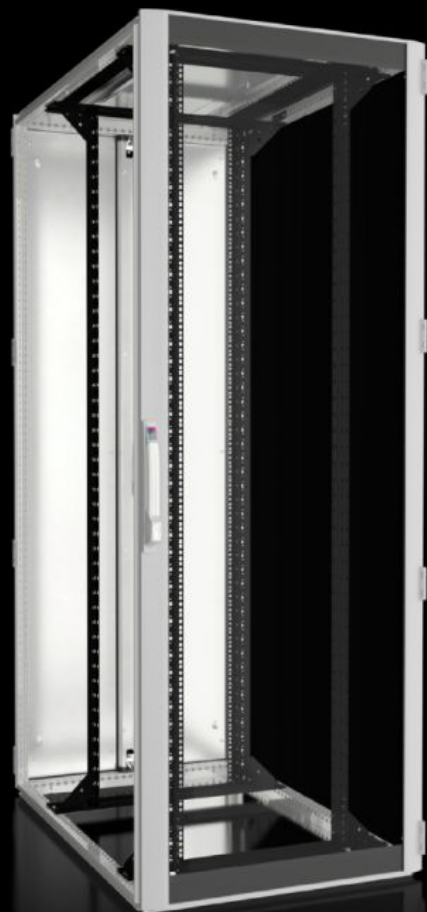

Rittal – The System.

Faster – better – everywhere.

DK 5516.141

Omrežno/strežniško ohišje TS IT

State: 21.6.2026 (Source: rittal.com/si-sl)

ENCLOSURES

POWER DISTRIBUTION

CLIMATE CONTROL

IT INFRASTRUCTURE

SOFTWARE & SERVICES

FRIEDHELM LOH GROUP