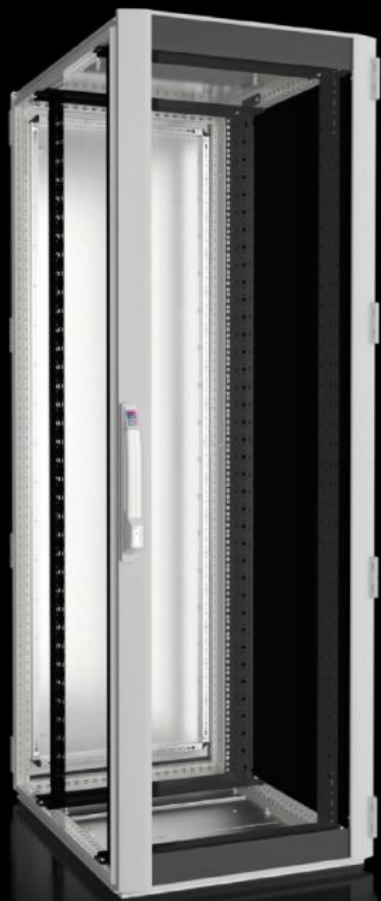

Rittal – The System.

Faster – better – everywhere.

DK 5528.131

Omrežno/strežniško ohišje TS IT

State: 21.6.2026 (Source: rittal.com/si-sl)

ENCLOSURES

POWER DISTRIBUTION

CLIMATE CONTROL

IT INFRASTRUCTURE

SOFTWARE & SERVICES

FRIEDHELM LOH GROUP