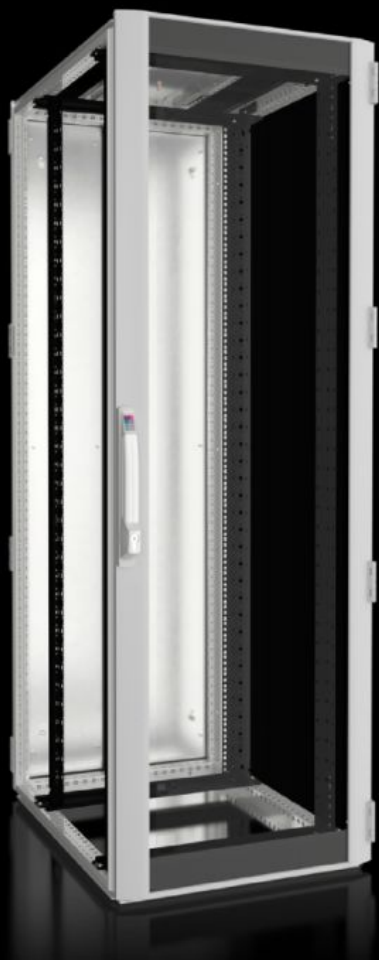

Rittal – The System.

Faster – better – everywhere.

DK 5528.141

Omrežno/strežniško ohišje TS IT

State: 21.6.2026 (Source: rittal.com/si-sl)

ENCLOSURES

POWER DISTRIBUTION

CLIMATE CONTROL

IT INFRASTRUCTURE

SOFTWARE & SERVICES

FRIEDHELM LOH GROUP