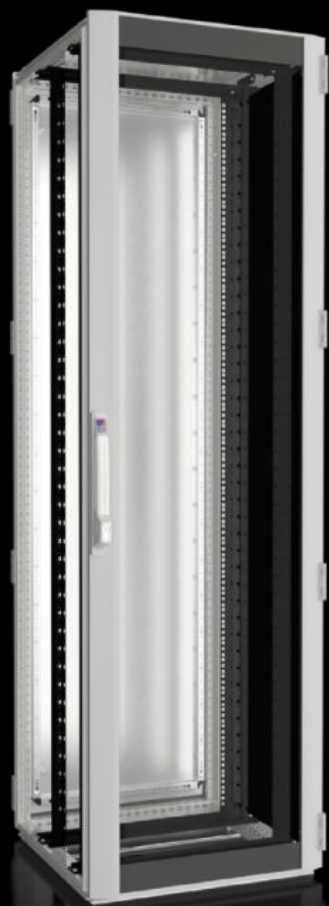

Rittal – The System.

Faster – better – everywhere.

DK 5529.131

Omrežno/strežniško ohišje TS IT

State: 21.6.2026 (Source: rittal.com/si-sl)

ENCLOSURES

POWER DISTRIBUTION

CLIMATE CONTROL

IT INFRASTRUCTURE

SOFTWARE & SERVICES

FRIEDHELM LOH GROUP